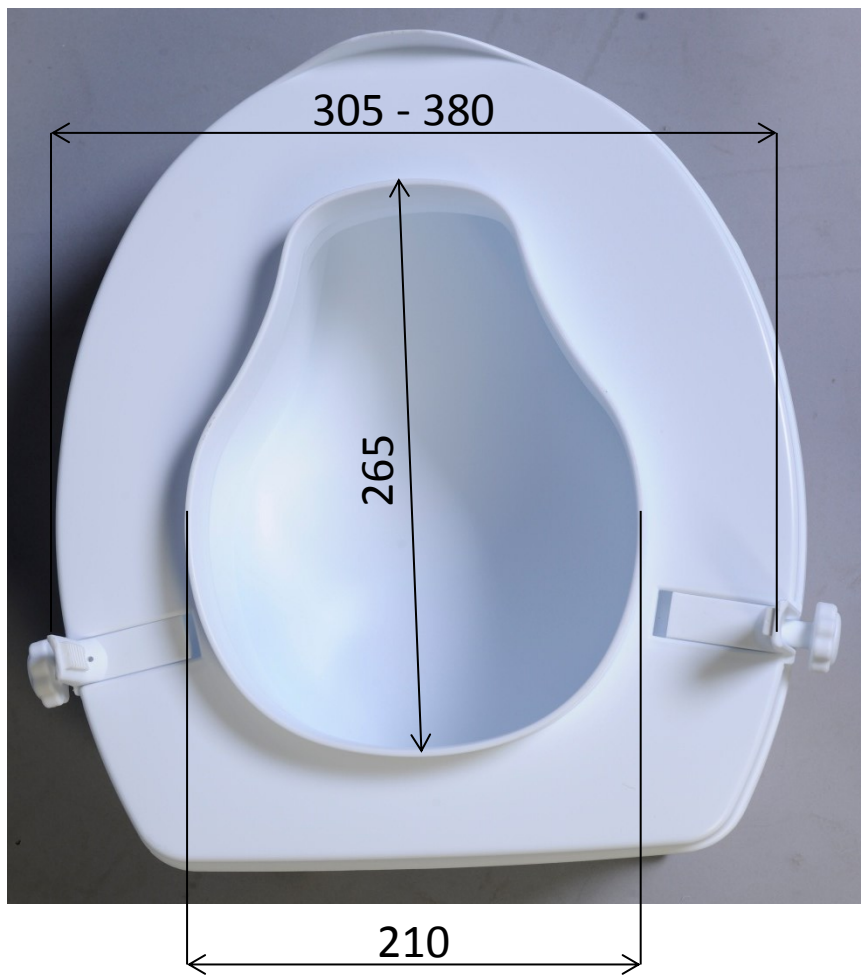

330

385

220

400

120

350

MAX. ZATÍŽENÍ 150KG