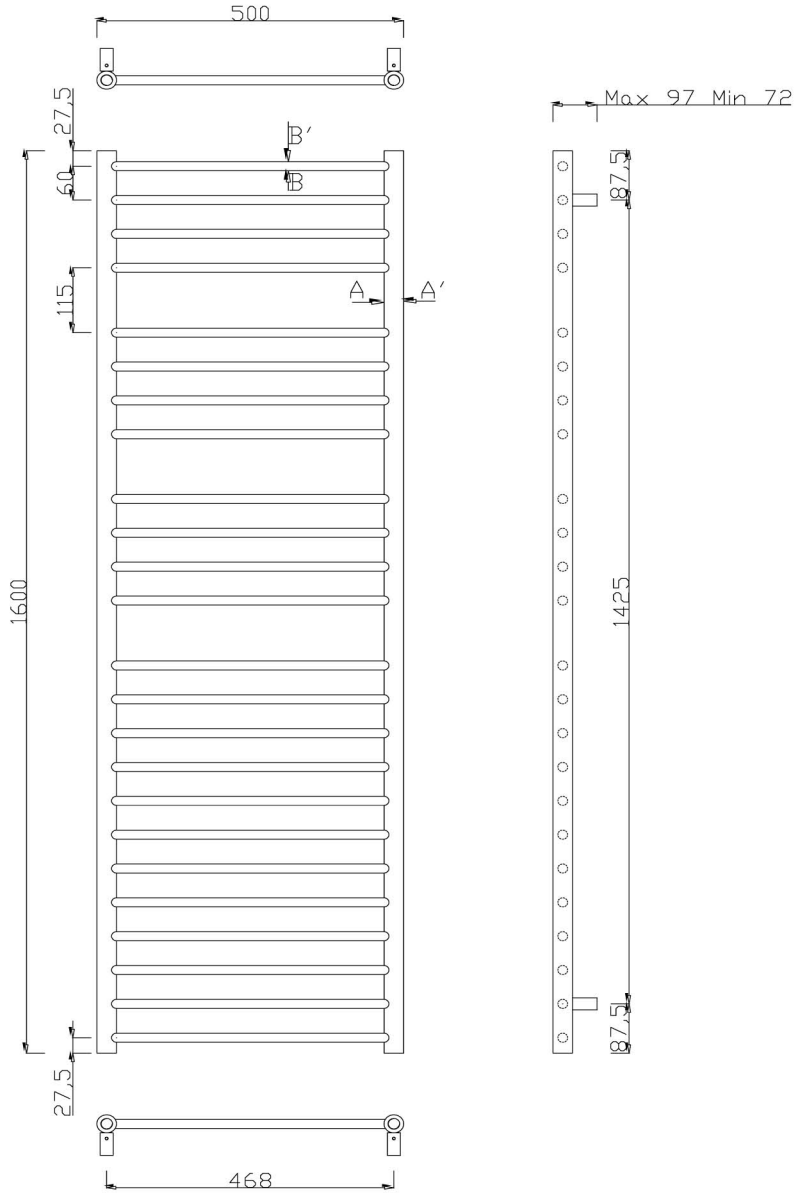

24 Tubes

NR116