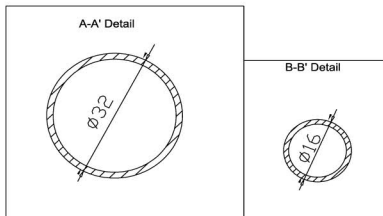

24 Tubes

NR116