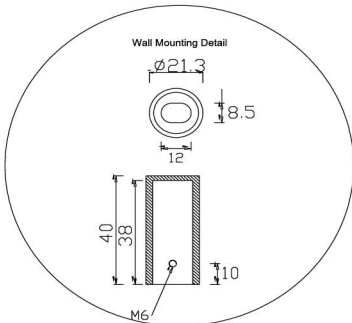

24 Tubes

NR116