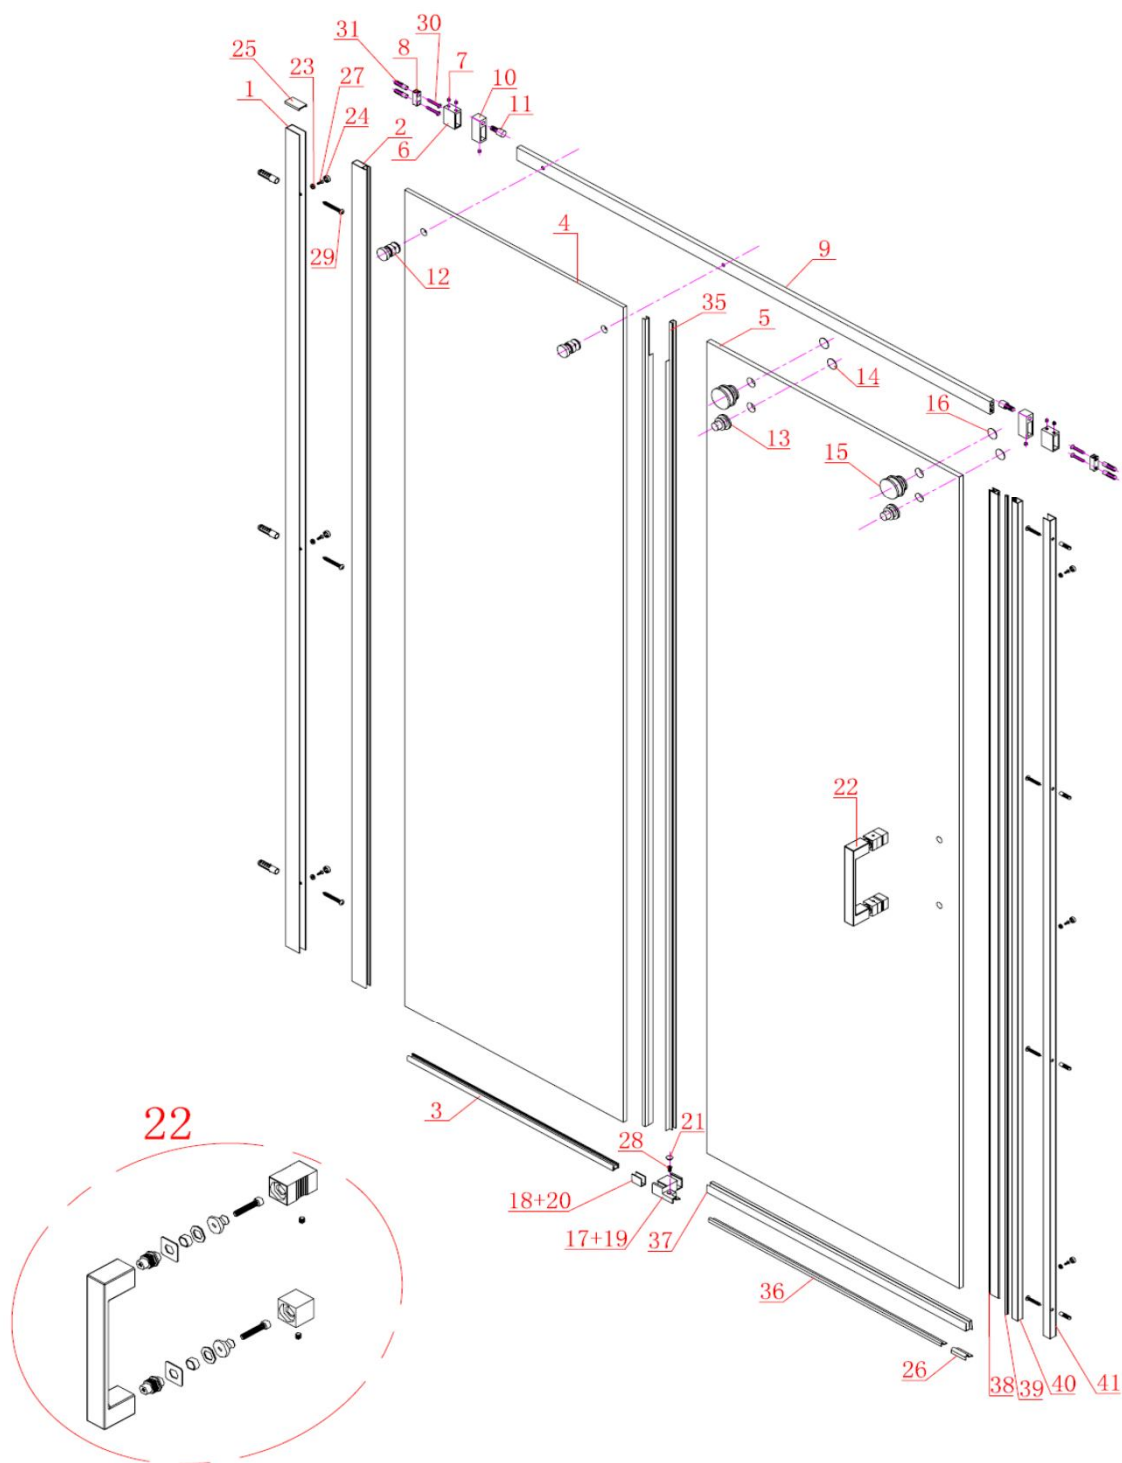

dveře Dragon pravé GD4512SR CANVAS

	Kód	Název	Cena bez DPH
1	AE-50	ustavovací profil	1040,-
2	AE-77	*boční profil s pevnou skleněnou částí	x
3	DHY-19	*spodní profil s pevnou skleněnou částí	x
4	SS3L-G2 (MSSP2-120)	*pevná skleněná část s profily (546mm)	4200,-
5	SS3L-152G1 (MSSP2-120)	posuvná skleněná část (618mm)	4900,-
6	151-16Z	spojka vodicí lišty	250,-
7	JD-5	imbusový šroub	20,-
8	151-13-2	vnitřní ukotvovací držák vodicí lišty	80,-
9	TC151-01 (MSSP2-120)	vodicí lišta (1149mm)	1650,-
10	151-09	doraz dveří	307,-
11	OV-09	pryžová podložka dorazu	20,-
12	151-16Z	stahovací šroub pevné skleněné části	345,-
13	151-17Z	vymezovací šroub posuvné skleněné části	368,-
14	0-101-09	krytka	15,-
15	0-101	pojezd	490,-
16	0-101-09	krytka	15,-
17	151-18-L	spodní fixační blok levý	436,-
19	151-18-R	spodní fixační blok pravý	436,-
18+20	151-18-2	podložka fixačního bloku	15,-
21	RA-38	krytka	10,-
22	W&M-H0046Z	madlo	869,-
23	YF-33	podložka pod krytku šroubu	5,-
24	YF-34	krytka šroubu	15,-
25	TC101-06	krytka profilu	88,-
26	K-09	spojka prahové lišty	70,-
27	ST4X12	šroub do profilu	5,-
28	ST4X20	šroub fixačního bloku	8,-
29	ST5X30	šroub ustavovacího profilu	10,-
30	ST5X35	šroub držáku vodicí lišty	14,-
31	PZG-01	hmoždinka do zdi	3,-
35	M304AA-8	svislé těsnění	270,-
36	K-07 (MSSP2-120)	prahová lišta (582,5mm)	354,-
37	M309S-08 (MSSP2-120)	spodní těsnící lišta (623mm)	260,-
38	308GA-8mm	svislé magnetické těsnění	380,-
39	RF1016GA-7*4	magnet	180,-
40	EA674	profil pro magnet	764,-
41	EA675	ustavovací profil pro magnet	840,-

*pevné sklo se dodává pouze s již nalisovanými profily č. 2 a č. 3