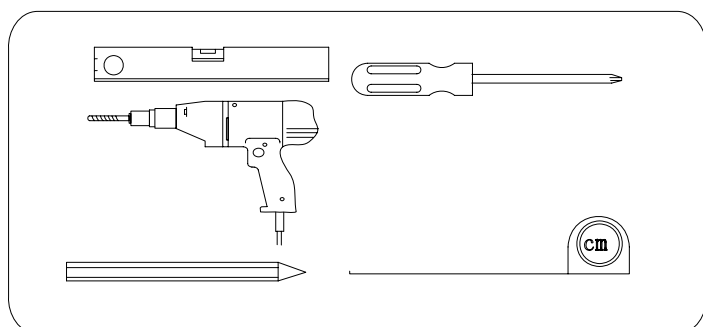

 **GELCO**

GELCO s.r.o.
Makovského 1341
163 00 Praha 6
info@gelcocz.eu

8

GELCO s.r.o., Makovského 1341,
163 00 Praha 6

07

EN 14428

Glass shower enclosure
cleaning efficiency: conforming
impact resistance: conforming
operating life: conforming