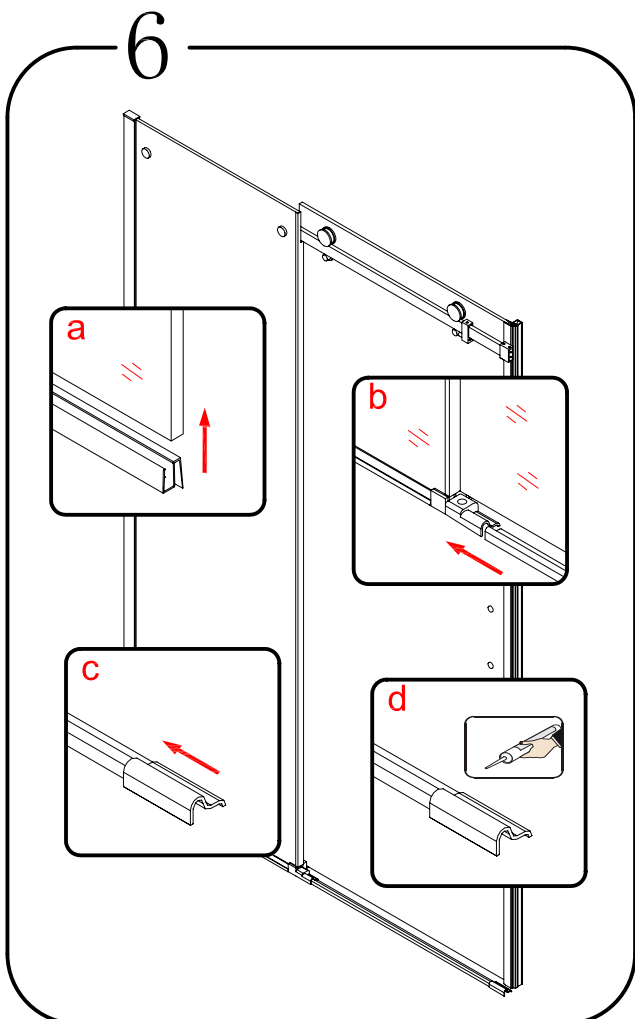

 **GELCO**

GELCO s.r.o.
Makovského 1341
163 00 Praha 6
info@gelcocz.eu

8

GELCO s.r.o., Makovského 1341,
163 00 Praha 6

07

EN 14428

Glass shower enclosure
cleaning efficiency: conforming
impact resistance: conforming
operating life: conforming