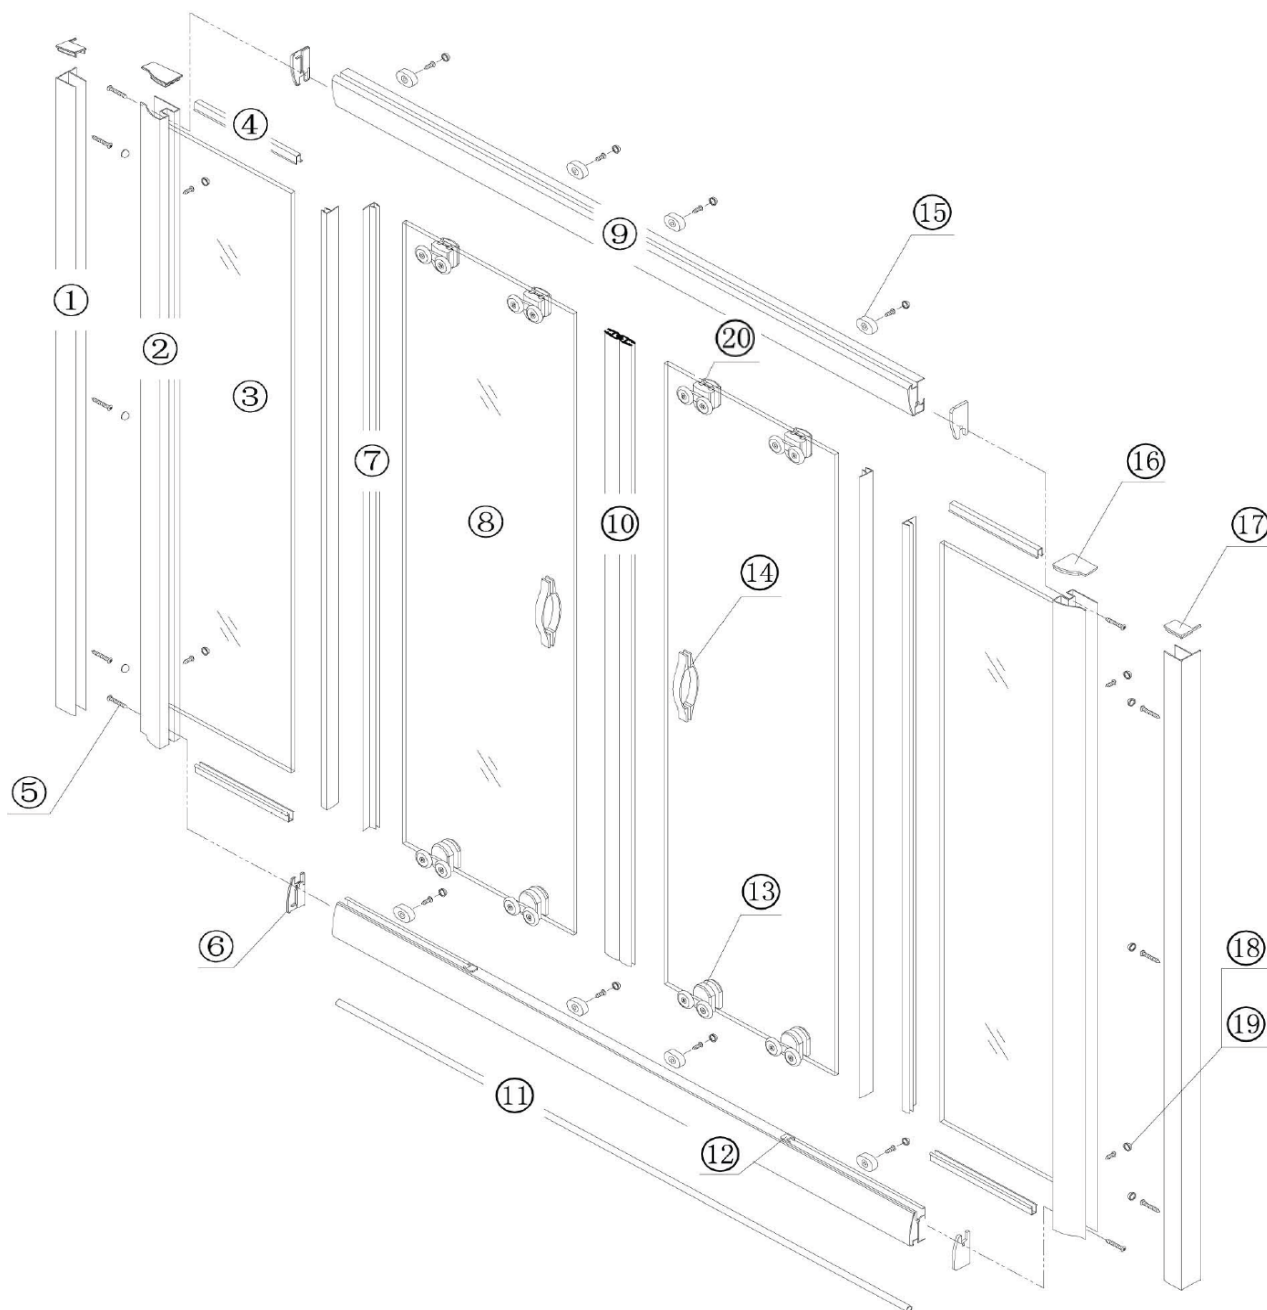

# posuvné dveře Sigma SG1416

	<b>Kód</b>	<b>Název</b>	<b>Cena bez DPH</b>
1	S1416/1	ustavovací profil	1240,-
2	S1416/2	*profil s pevnou skleněnou částí	x
3	S1416/3	*pevná skleněná část	2320,-
4	S1416/4	těsnění pevné skleněné části	80,-
5	S1416/5	šroub ST4*30	5,-
6	S1416/6	koncovka vodícího profilu s výřezem L/P	40,-
7	S1416/7	svislé těsnění	189,-
8	S1416/8	posuvná skleněná část	2200,-
9	S1416/9	vodící profil	1535,-
10	S1416/10	svislé magnetické těsnění (pár)	368,-
11	S1416/11	těsnění topseal	169,-
12	S1416/12	vymezovací koncovka vodícího profilu	20,-
13	S1416/13	spodní pojezd (odklopný systém)	158,-
14	S1416/14	madlo	474,-
15	S1416/15	doraz dveří	70,-
16	S1416/16	horní krytka profilu	35,-
17	S1416/17	horní krytka ustavovacího profilu	20,-
18	S1416/18	sroub ST4*10	5,-
19	S1416/19	krytka šroubu	5,-
20	S1416/20	horní pojezd	145,-

\* skleněná část se dodává pouze s již nalisovaným profilem