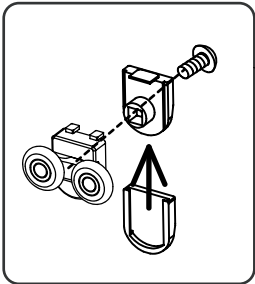

SIGMA

SG1415
SG1416

Model	A mm
150	1490-1510
160	1590-1610

GELCO s.r.o.
Makovského 1341
163 00 Praha 6
info@gelcocz.eu