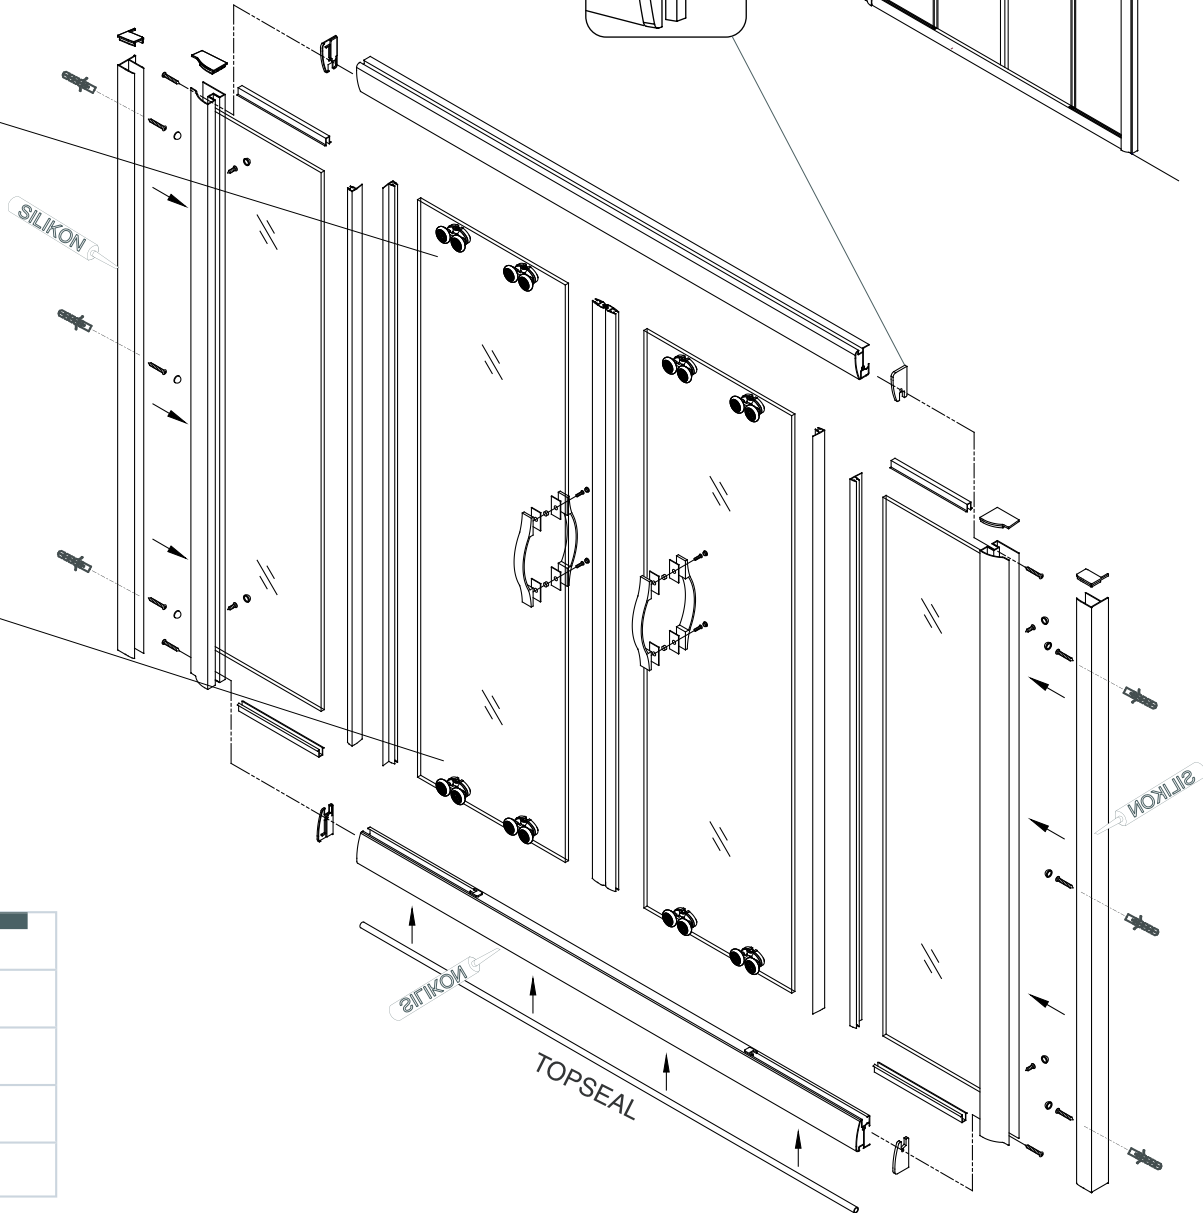

SIGMA

SG1415
SG1416

Model	A mm
150	1490-1510
160	1590-1610

GELCO s.r.o.
Makovského 1341
163 00 Praha 6
info@gelcocz.eu