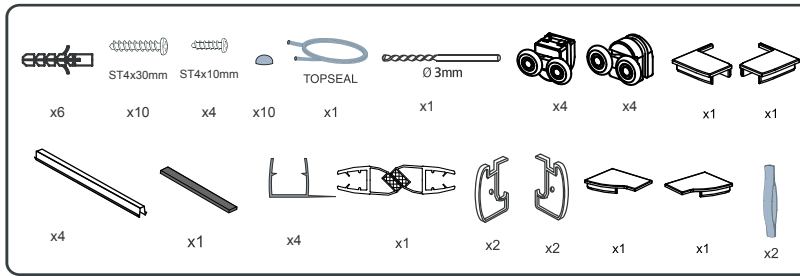

SIGMA

SG1415
SG1416

Model	A mm
150	1490-1510
160	1590-1610

GELCO s.r.o.
Makovského 1341
163 00 Praha 6
info@gelcocz.eu