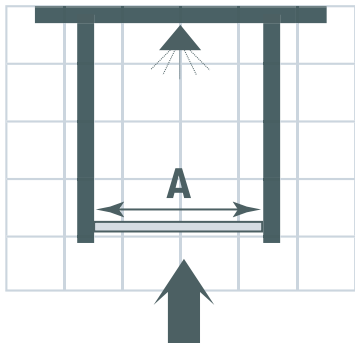

SIGMA

SG1415
SG1416

Model	A mm
150	1490-1510
160	1590-1610

GELCO s.r.o.
Makovského 1341
163 00 Praha 6
info@gelcocz.eu