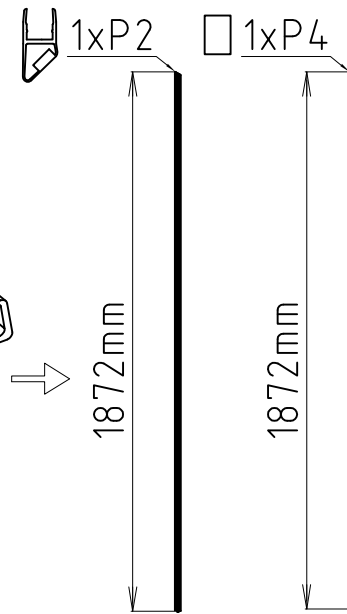

Návod na instalaci pantových sprchových dveří FONTE

- A) 2102-01/80 instalační rozměry 798-802mm
- B) 2102-01/90 instalační rozměry 898-902mm

Pakoměřice 87
250 65 Líbeznice u Prahy
www.sapho.cz

A

B

C

SILIKON

C4

1xP2

A4

P3

B4

5

A5

B5

C5

6

7

8

9

1. 1xP2 + 1xP4

2. 1xP2 1xP4

3. 1xP4