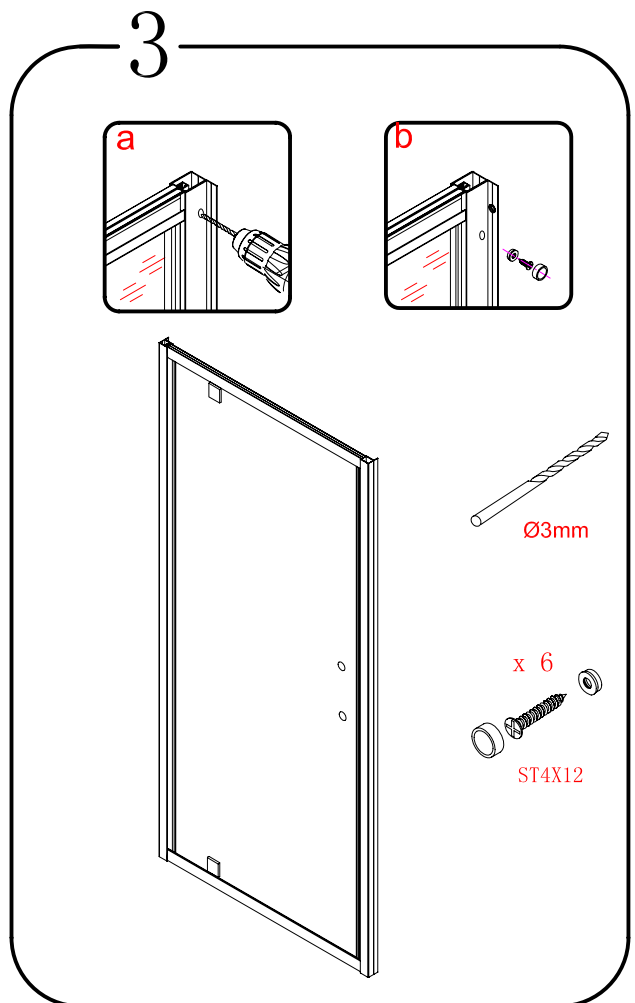

# ETERNO

GE6680 GE7680  
GE6690 GE7690

GELCO s.r.o.  
Makovského 1341  
163 00 Praha 6  
info@gelcocz.eu

4

GELCO s.r.o., Makovského 1341,  
163 00 Praha 6

07

EN 14428

Glass shower enclosure  
cleaning efficiency: conforming  
impact resistance: conforming  
operating life: conforming