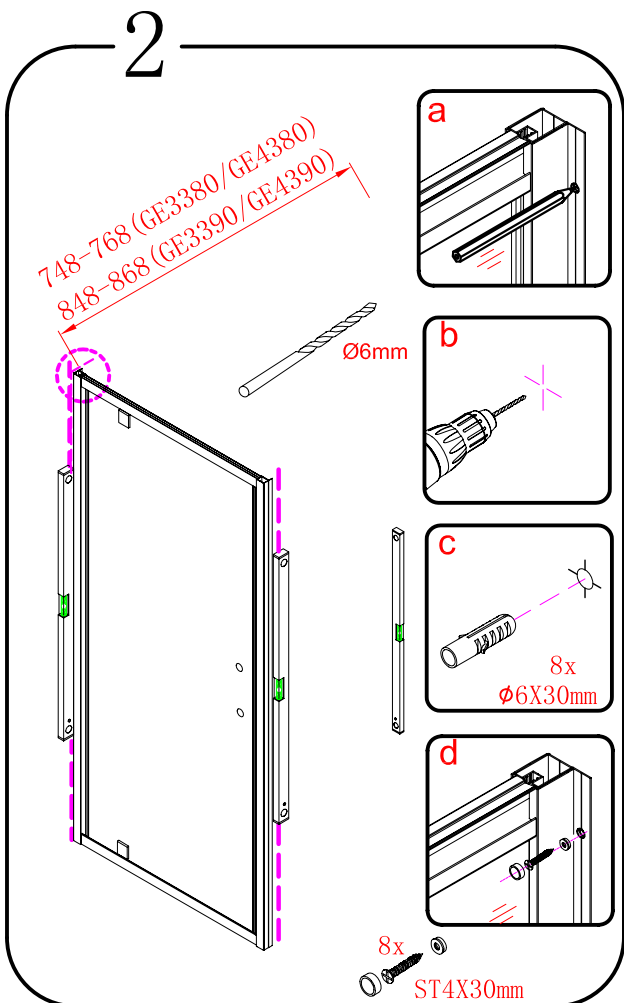

# ETERNO

GE6680 GE7680  
GE6690 GE7690

GELCO s.r.o.  
Makovského 1341  
163 00 Praha 6  
info@gelcocz.eu

4

GELCO s.r.o., Makovského 1341,  
163 00 Praha 6

07

EN 14428

Glass shower enclosure  
cleaning efficiency: conforming  
impact resistance: conforming  
operating life: conforming