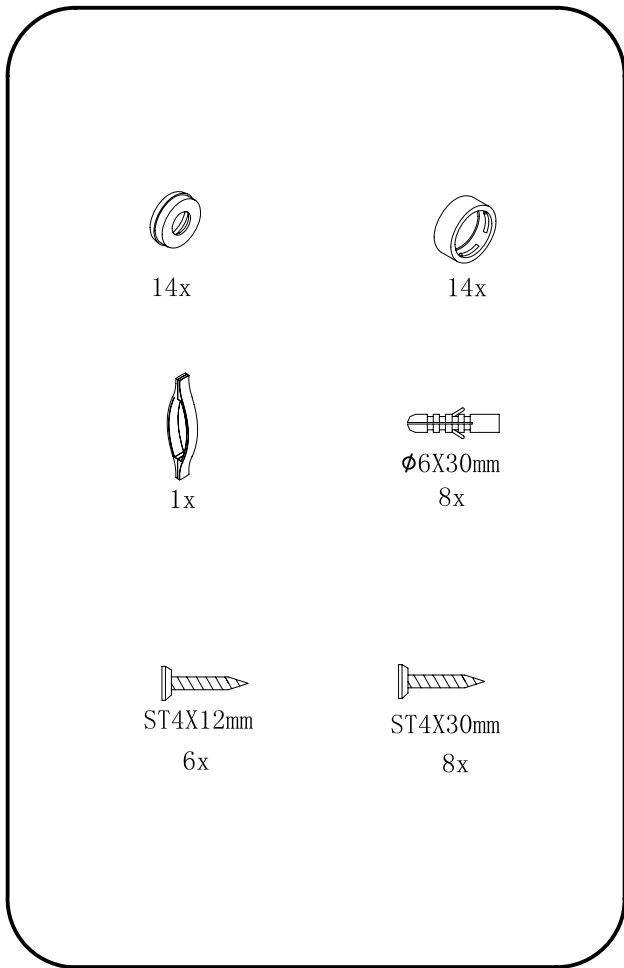

# ETERNO

GE6680 GE7680  
GE6690 GE7690

GELCO s.r.o.  
Makovského 1341  
163 00 Praha 6  
info@gelcocz.eu

4

GELCO s.r.o., Makovského 1341,  
163 00 Praha 6

07

EN 14428

Glass shower enclosure  
cleaning efficiency: conforming  
impact resistance: conforming  
operating life: conforming