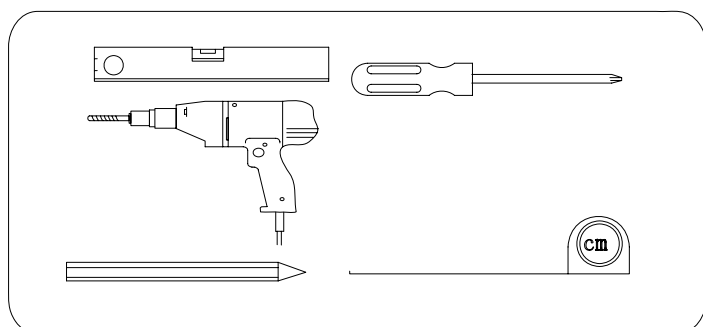

# ETERNO

GE6680 GE7680  
GE6690 GE7690

GELCO s.r.o.  
Makovského 1341  
163 00 Praha 6  
info@gelcocz.eu

4

GELCO s.r.o., Makovského 1341,  
163 00 Praha 6

07

EN 14428

Glass shower enclosure  
cleaning efficiency: conforming  
impact resistance: conforming  
operating life: conforming