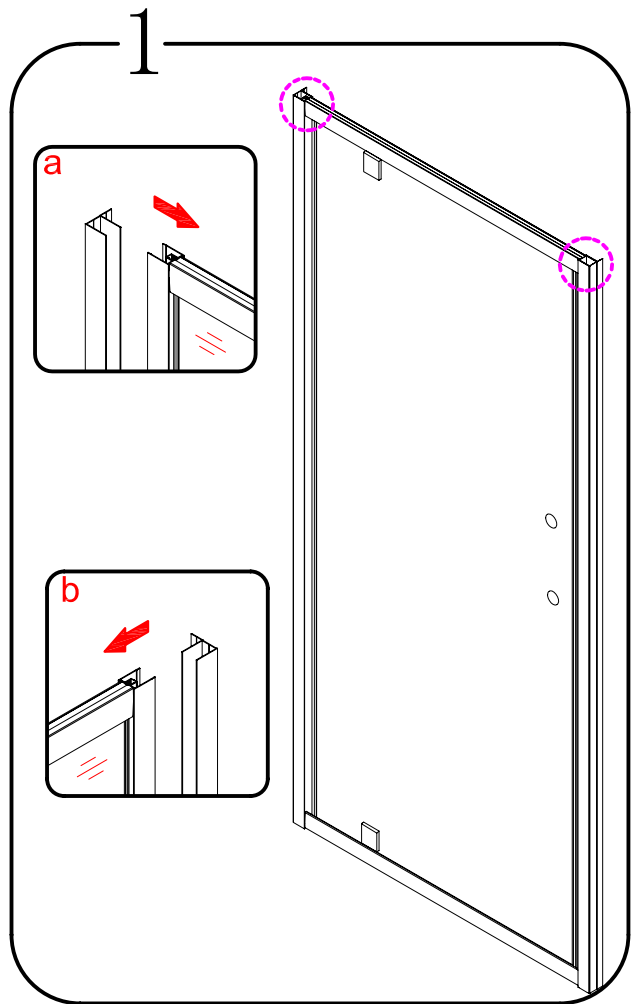

# ETERNO

GE6680 GE7680  
GE6690 GE7690

GELCO s.r.o.  
Makovského 1341  
163 00 Praha 6  
info@gelcocz.eu

4

GELCO s.r.o., Makovského 1341,  
163 00 Praha 6

07

EN 14428

Glass shower enclosure  
cleaning efficiency: conforming  
impact resistance: conforming  
operating life: conforming