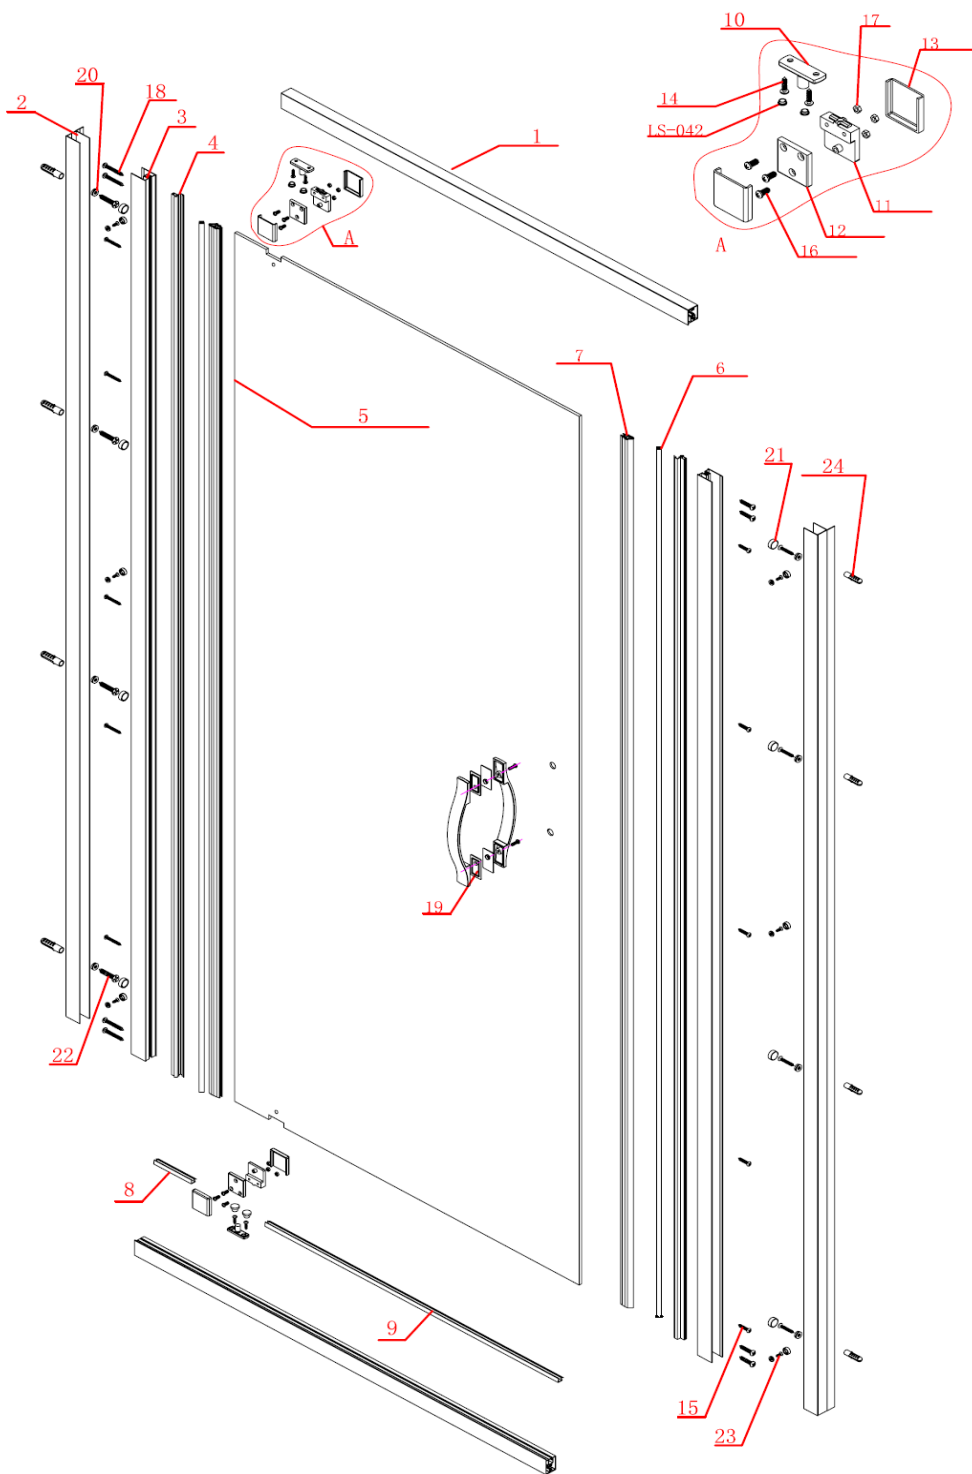

# dveře otočné Eterno GE7680

	<b>Kód</b>	<b>Název</b>	<b>Cena bez DPH</b>
1	SL-08 (GE7680)	rámový profil (721mm)	560,-
2	SL-01	ustavovací profil	940,-
3	SL-04	rámový profil svislý	590,-
4	SL-09	magnetický profil (1844mm)	320,-
5	BLM-003 (GE7680)	sklo (685*1823*6mm)	3900,-
6	RF1016GA-7*4	magnet	120,-
7	308GA-6mm	svislé magnetické těsnění	189,-
8	MEP196	spodní těsnící lišta krátká (82mm)	40,-
9	MEP196 (GE7680)	spodní těsnící lišta delší (580mm)	120,-
10	SL-13	čep pantu	90,-
11	ABB-04	závěs pantu	70,-
12	ABB-06	svorka pantu	50,-
13	ABB-07	krytka pantu	60,-
14	ST4X12	šroub do profilu	5,-
15	ST4X12	šroub do profilu	5,-
16	M4X14	šroub pantu	5,-
17	M4	matka pantu	5,-
18	ST4X30	šroub rámu	5,-
19	W&M-H0059Z	madlo	474,-
20	YF-33	podložka pod krytku šroubu	5,-
21	YF-34	krytka šroubu	10,-
22	ST4X30	šroub do ustavovacího profilu	5,-
23	ST4X12	zajišťovací šroub do profilu	5,-
24	PZG-02	hmoždinka do zdi	3,-