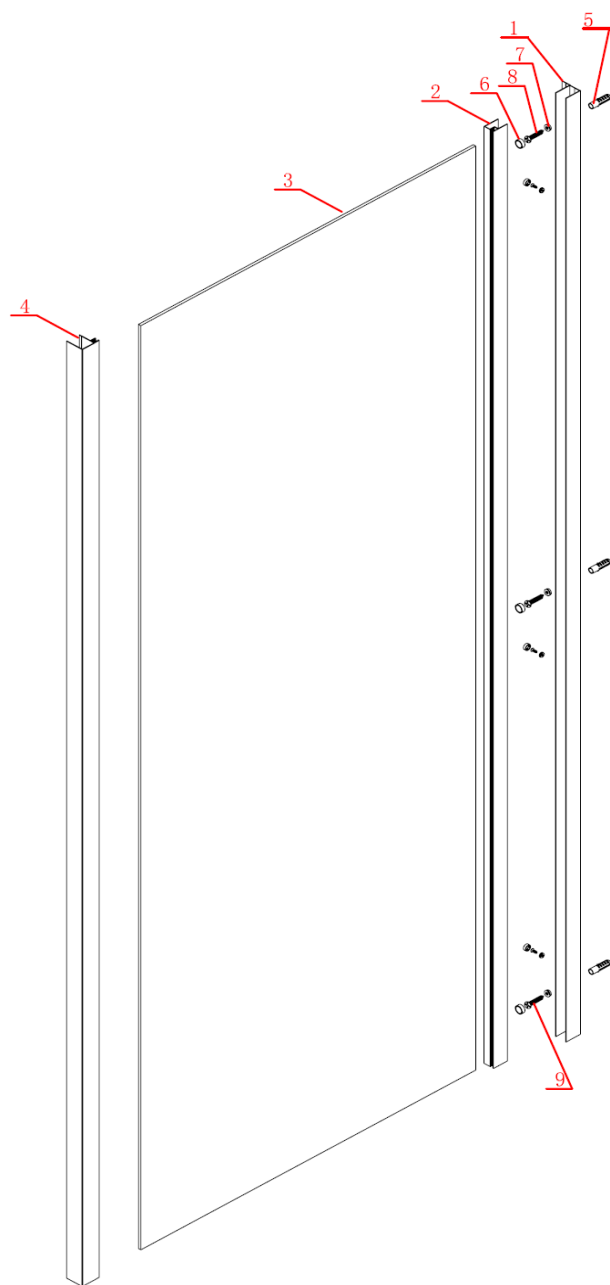

boční stěna Eterno GE4380

	Kód	Název	Cena bez DPH
1	SL-01	ustavovací profil	940,-
2	SL-14	*boční profil s pevnou skleněnou částí	x
3	N-WP-01 (GE4380)	*pevná skleněná část (737*1899*5)	2890,-
4	SL-06	*rohový profil	x
5	PZG-02	hmoždinka do zdi	3,-
6	YF-34	krytka šroubu	10,-
7	YF-33	podložka pod krytku šroubu	5,-
8	ST4X30	šroub do vodícího profilu	5,-
9	ST4X12	šroub do profilu	5,-

*pevné sklo se dodává pouze s již nalisovanými profily č. 2 a č. 4