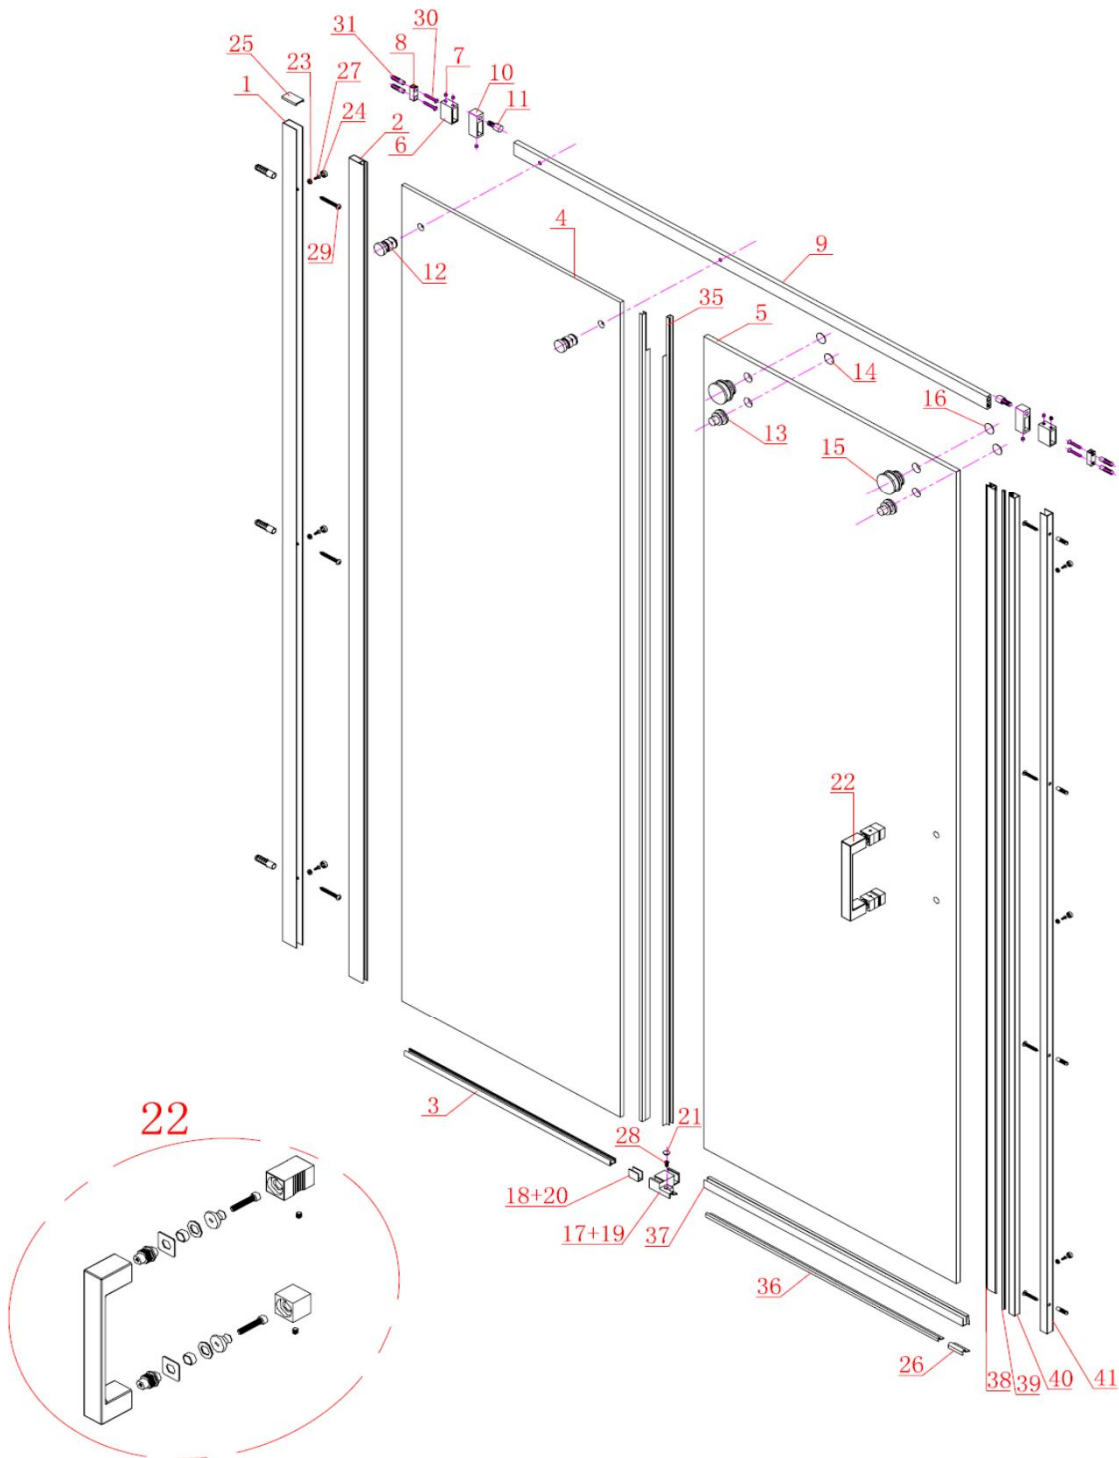

dveře Dragon GD4612

	Kód	Název	Cena bez DPH
1	AE-50	ustavovací profil	1040,-
2	AE-77	*boční profil s pevnou skleněnou částí	x
3	DHY-19	*spodní profil s pevnou skleněnou částí	x
4	SS3L-G2 (MSSP2-120)	*pevná skleněná část s profily (546mm)	3700,-
5	SS3L-152G1 (MSSP2-120)	posuvná skleněná část (618mm)	4400,-
6	151-16Z	spojka vodicí lišty	250,-
7	JD-5	imbusový šroub	20,-
8	151-13-2	vnitřní ukotvovací držák vodicí lišty	80,-
9	TC151-01 (MSSP2-120)	vodicí lišta (1149mm)	1650,-
10	151-09	doraz dveří	307,-
11	OV-09	pryžová podložka dorazu	20,-
12	151-16Z	stahovací šroub pevné skleněné části	345,-
13	151-17Z	vymezovací šroub posuvné skleněné části	368,-
14	0-101-09	krytka	15,-
15	0-101	pojezd	490,-
16	0-101-09	krytka	15,-
17	151-18-L	spodní fixační blok levý	436,-
19	151-18-R	spodní fixační blok pravý	436,-
18+20	151-18-2	podložka fixačního bloku	15,-
21	RA-38	krytka	10,-
22	W&M-H0046Z	madlo	869,-
23	YF-33	podložka pod krytku šroubu	5,-
24	YF-34	krytka šroubu	15,-
25	TC101-06	krytka profilu	88,-
26	K-09	spojka prahové lišty	70,-
27	ST4X12	šroub do profilu	5,-
28	ST4X20	šroub fixačního bloku	8,-
29	ST5X30	šroub ustavovacího profilu	10,-
30	ST5X35	šroub držáku vodicí lišty	14,-
31	PZG-01	hmoždinka do zdi	3,-
35	M304AA-8	svislé těsnění	270,-
36	K-07 (MSSP2-120)	prahová lišta (582,5mm)	354,-
37	M309S-08 (MSSP2-120)	spodní těsnící lišta (623mm)	260,-
38	308GA-8mm	svislé magnetické těsnění	380,-
39	RF1016GA-7*4	magnet	180,-
40	EA674	profil pro magnet	764,-
41	EA675	ustavovací profil pro magnet	840,-

*pevné sklo se dodává pouze s již nalisovanými profily č. 2 a č. 3