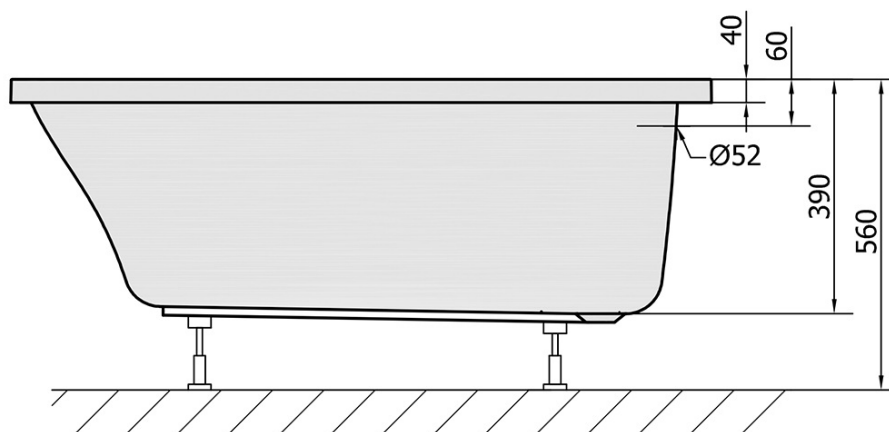

Technisches Arbeitsblatt

VOLUME 150L