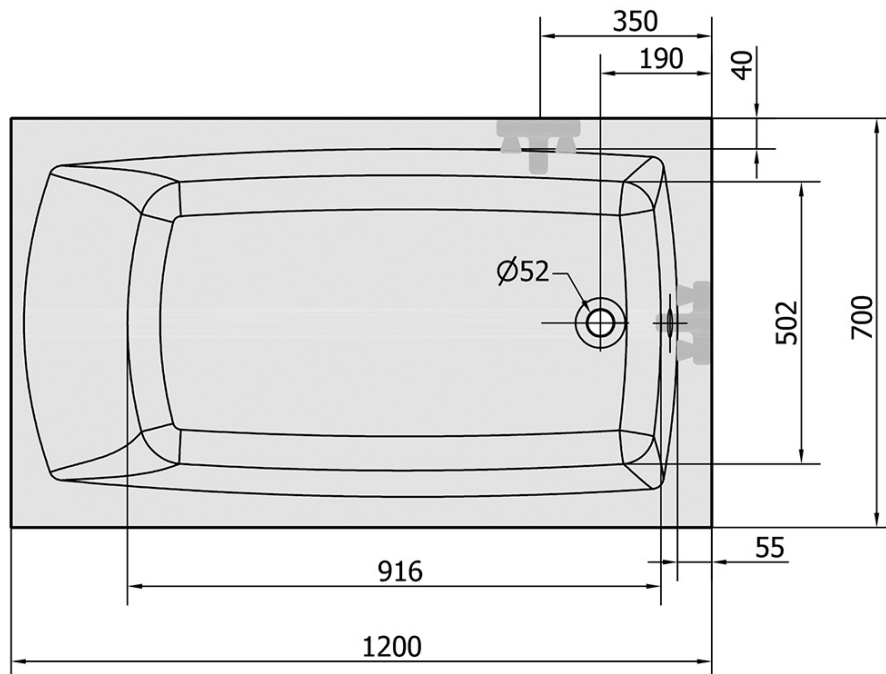

Technisches Arbeitsblatt

VOLUME 150L