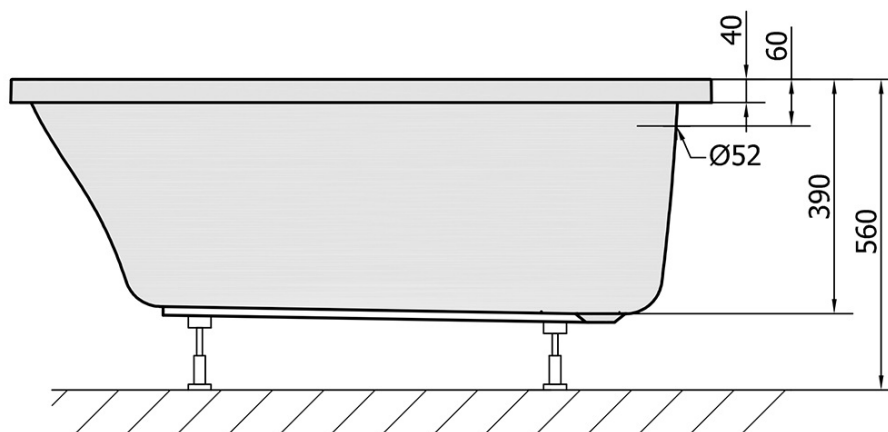

Technisches Arbeitsblatt

VOLUME 150L