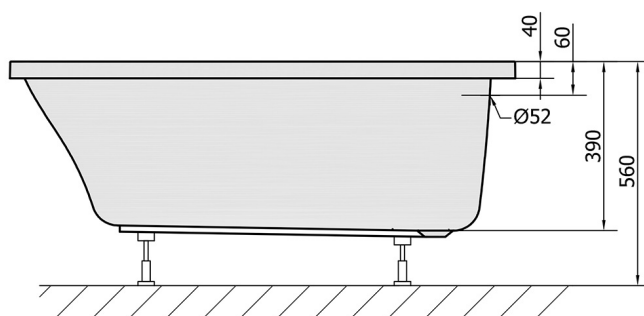

LILY Rechteckwanne 120x70x39cm, weiß

Bestellcode: 25111

Größe

Länge: 1200 mm
 Breite: 700 mm
 Höhe: 390 mm
 Umfang: 150 l

Eigenschaften

Farbe: Weiß
 Material: Acrylic
 Garantie: 10 Jahre

Technisches Arbeitsblatt

VOLUME 150L