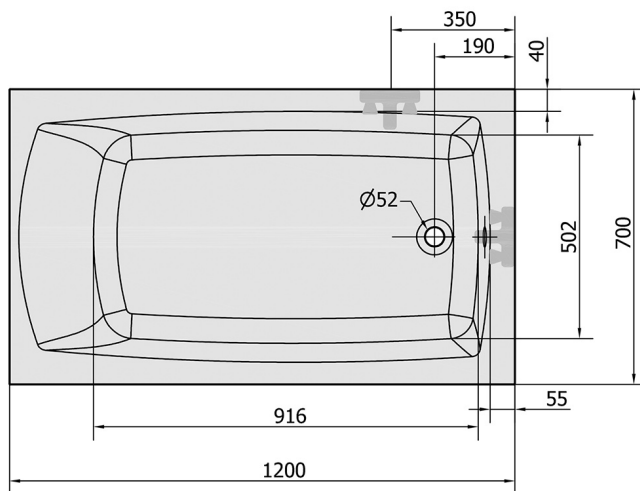

LILY Rechteckwanne 120x70x39cm, weiß

Bestellcode: 25111

Größe

Länge: 1200 mm
 Breite: 700 mm
 Höhe: 390 mm
 Umfang: 150 l

Eigenschaften

Farbe: Weiß
 Material: Acrylic
 Garantie: 10 Jahre

Technisches Arbeitsblatt

VOLUME 150L