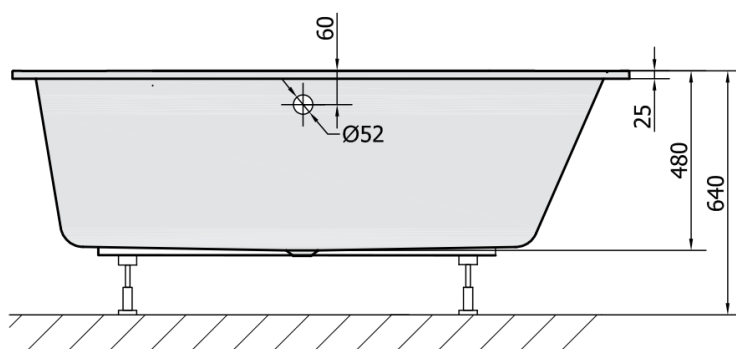

Bestellcode: 35611

**Größe**

Länge: 1650 mm

Breite: 750 mm

Höhe: 480 mm

Umfang: 255 l

**Eigenschaften**

Farbe: Weiß

Material: Acrylic

Garantie: 10 Jahre

**Technisches Arbeitsblatt**

VOLUME 255L