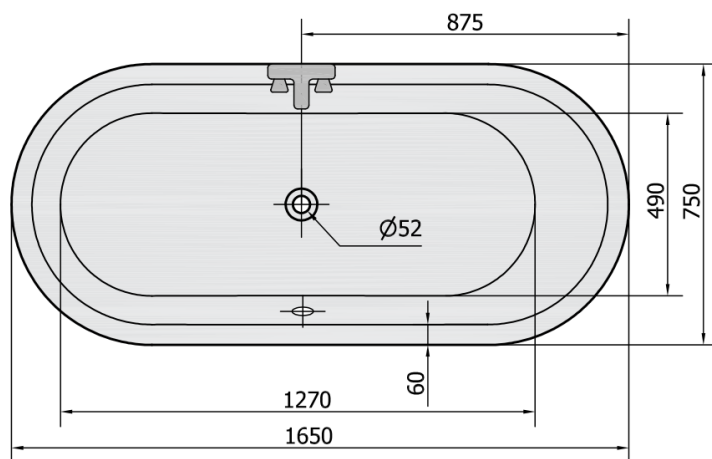

Bestellcode: 35611

**Größe**

Länge: 1650 mm

Breite: 750 mm

Höhe: 480 mm

Umfang: 255 l

**Eigenschaften**

Farbe: Weiß

Material: Acrylic

Garantie: 10 Jahre

**Technisches Arbeitsblatt**

VOLUME 255L