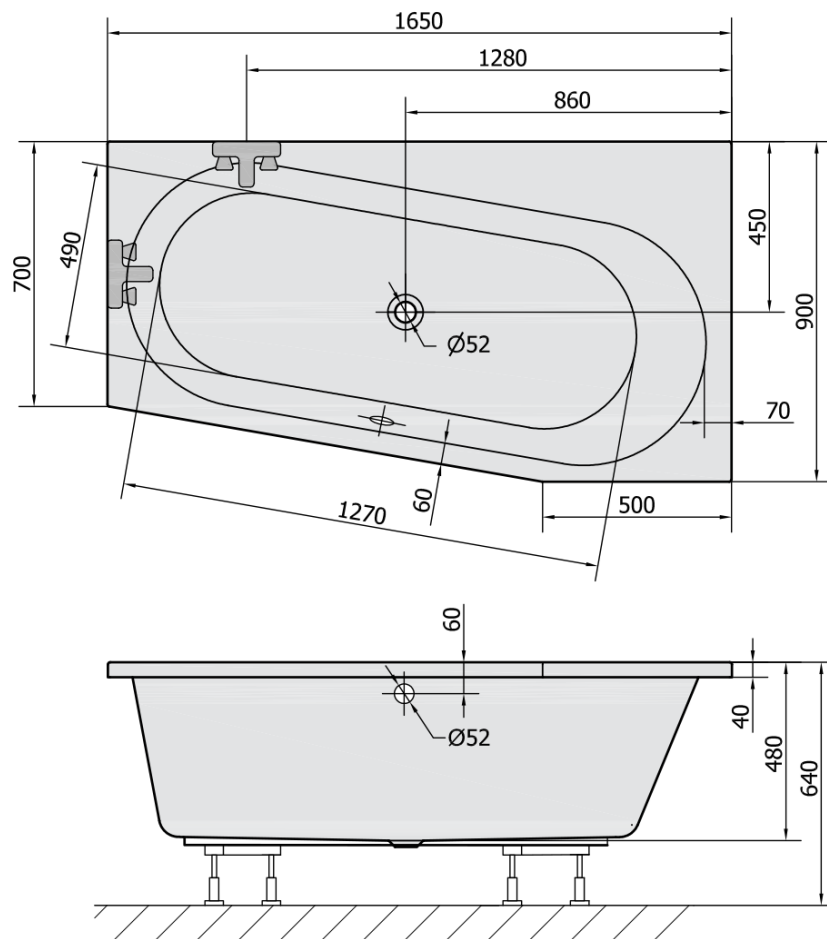

Technisches Arbeitsblatt

VOLUME 255L