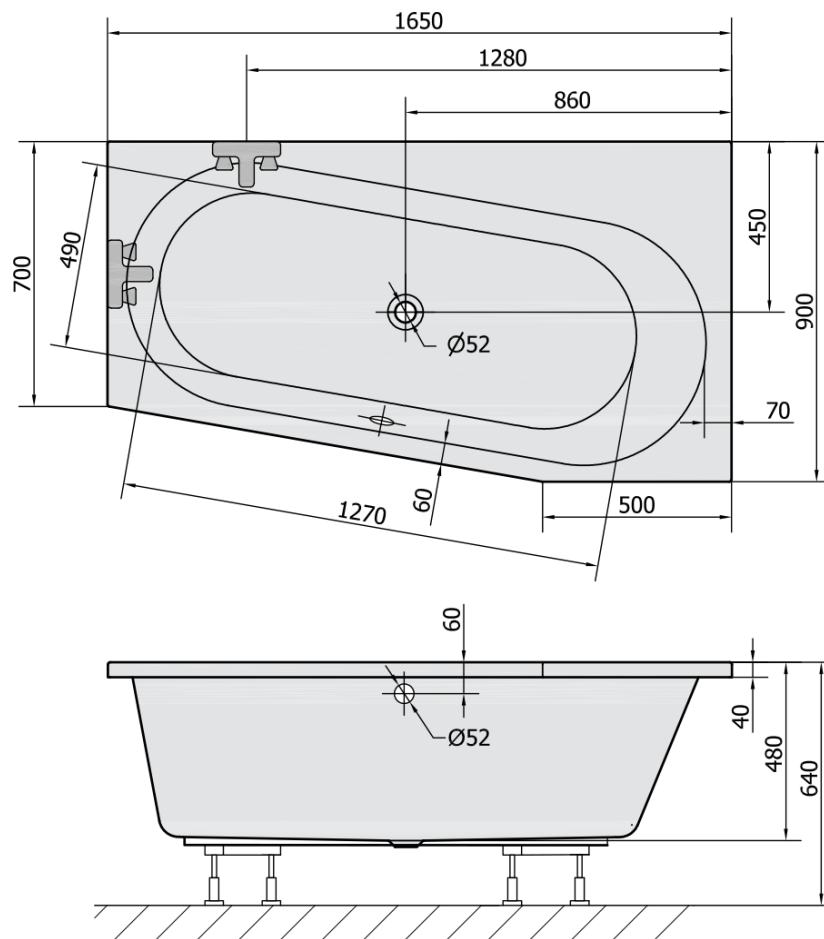

ASTRA WR asymmetrische Badewanne

165x90x48cm, rechts, weiß

Bestellcode: 31611

Grundinformation

Marke: Polysan

Größe

Länge: 1650 mm

Breite: 900 mm

Höhe: 480 mm

Umfang: 255 l

Eigenschaften

Farbe: Weiß

**Verschiedene
Farboptionen:** Laut Muster

Material: Acrylic

Form: Asymmetrisch

Installation: Integrierte zum ummauern

Ablauf-Durchmesser: 52 mm

Eigenschaften: Kantenhöhe 40 mm (Standard)

**Das Paket enthält
nicht:** Ablaufgarnitur

Gewicht / Stück: 25.68 kg

Verpackung: 1 Stück

Garantie: 10 Jahre

Dazu empfehlen wir:

1 Stück Siphon 6/4", DN40 (Bestellcode: 72693)

ASTRA WR asymmetrische Badewanne
165x90x48cm, rechts, weiß

Technisches Arbeitsblatt

VOLUME 255L