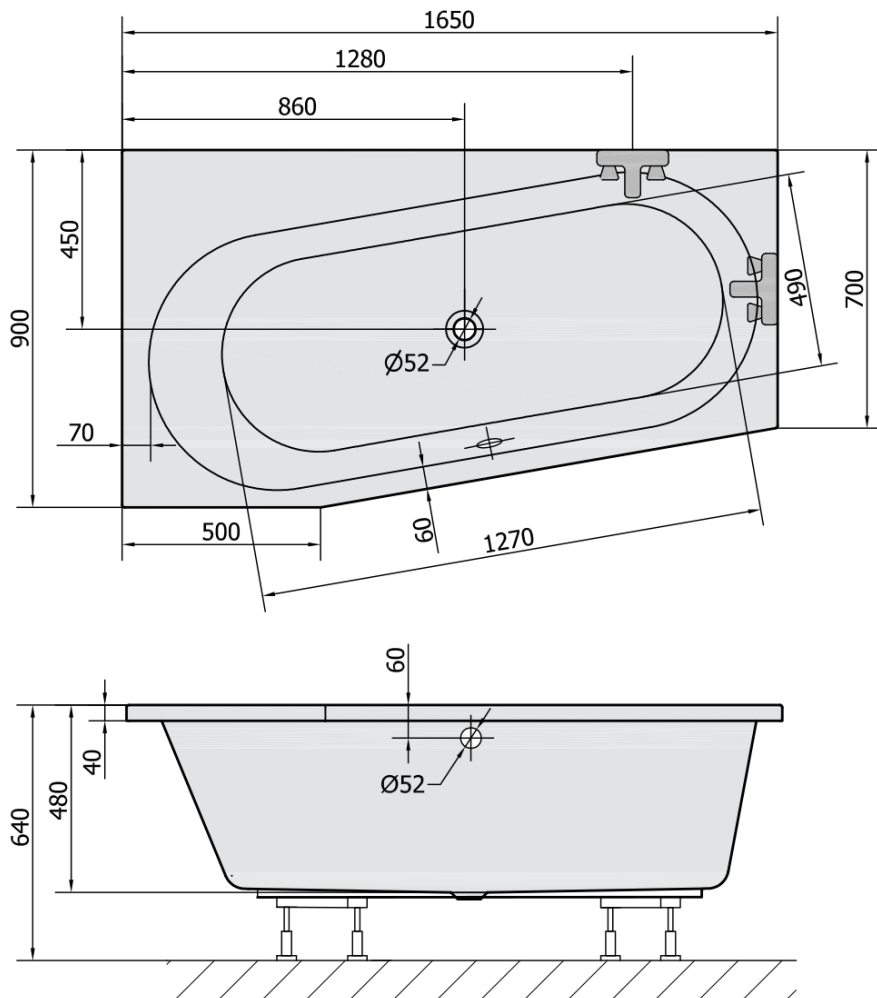

Technisches Arbeitsblatt

VOLUME 255L