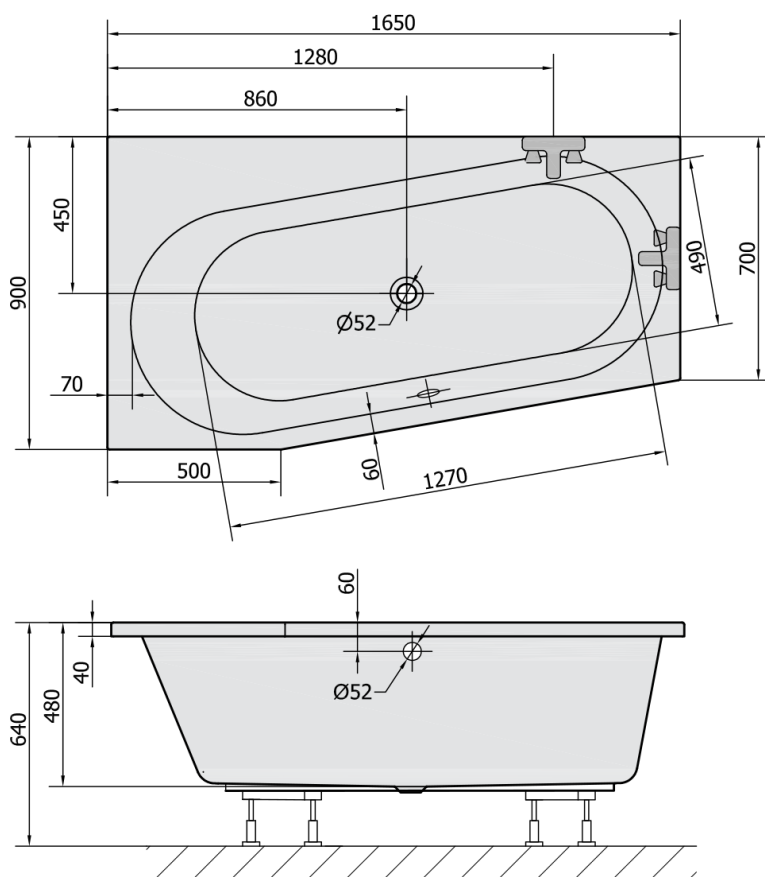

ASTRA WL asymmetrische Badewanne 165x90x48cm, links, weiß

Bestellcode: 30611

Größe

Länge: 1650 mm

Breite: 900 mm

Höhe: 480 mm

Umfang: 255 l

Eigenschaften

Farbe: Weiß

Material: Acrylic

Garantie: 10 Jahre

Technisches Arbeitsblatt

VOLUME 255L