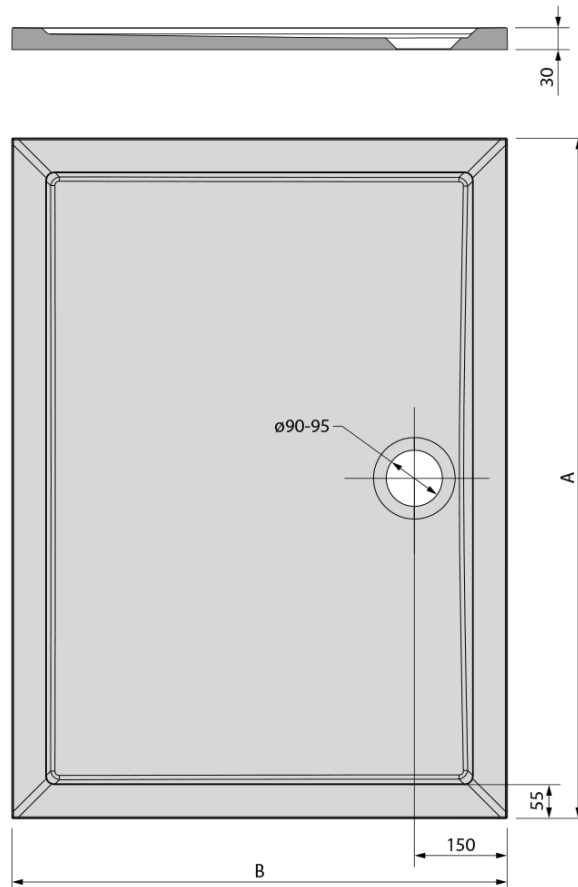

KARIA Gussmarmor-Duschwanne, Rechteck 120x90cm, weiss

Bestellcode: 49511

Grundinformation

Marke: Polysan

Serie: KLASIK

Größe

Länge: 1200 mm

Breite: 900 mm

Höhe: 30 mm

Eigenschaften

Farbe: Weiß

Material: Gussmarmor

Form: Rechteckig

Ablauf-Durchmesser: 90 mm

**Bodenrelief
(Oberfläche):** Glatt

Gewicht / Stück: 46.0 kg

Verpackung: 1 Stück

Garantie: 2 Jahre

Dazu empfehlen wir:

1 Stück Stutzfüße für Gussmarmor-Duschwannen (8 Stk. im Set) (Bestellcode: PV008)

KARIA Gussmarmor-Duschwanne, Rechteck
120x90cm, weiss

Technisches Arbeitsblatt

KARIA	kod	A	B
80x70	11091	800	700
90x70	44511	900	700
90x80	63511	900	800
100x70	71565	1000	700
100x80	45511	1000	800
100x90	51111	1000	900
110x80	46511	1100	800
110x90	59111	1100	900
120x70	47511	1200	700
120x80	48511	1200	800
120x90	49511	1200	900
120x100	26611	1200	1000