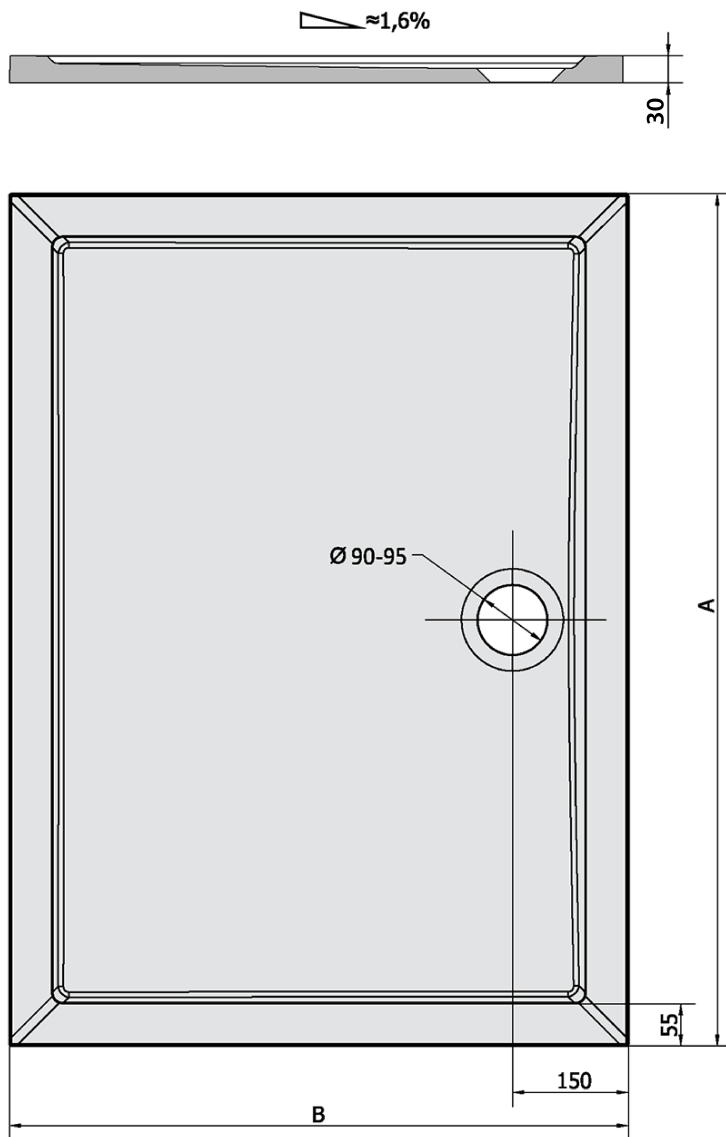

KARIA Gussmarmor-Duschwanne, Rechteck 120x90cm, weiss

Bestellcode: 49511

Grundinformation

Marke: Polysan
Serie: KLASIK

Größe

Länge: 1200 mm
Breite: 900 mm
Höhe: 30 mm

Eigenschaften

Farbe: Weiß
Material: Gussmarmor
Form: Rechteckig
Ablauf-Durchmesser: 90 mm
**Bodenrelief
(Oberfläche):** Glatt
Gewicht / Stück: 65.0 kg
Verpackung: 1 Stück
Garantie: 2 Jahre

Dazu empfehlen wir:

1 Stück Duschwannen-Siphon, durch. 90mm, DN40, Deckel aus poliertem Edelstahl (Bestellcode: 1711C)

1 Stück Stutzfüße für Gussmarmor-Duschwannen (8 Stk. im Set) (Bestellcode: PV008)

Technisches Arbeitsblatt

KARIA	kod	A	B
80x70	11091	800	700
90x70	44511	900	700
90x80	63511	900	800
100x70	71565	1000	700
100x80	45511	1000	800
100x90	51111	1000	900
110x80	46511	1100	800
110x90	59111	1100	900
120x70	47511	1200	700
120x80	48511	1200	800
120x90	49511	1200	900
120x100	26611	1200	1000