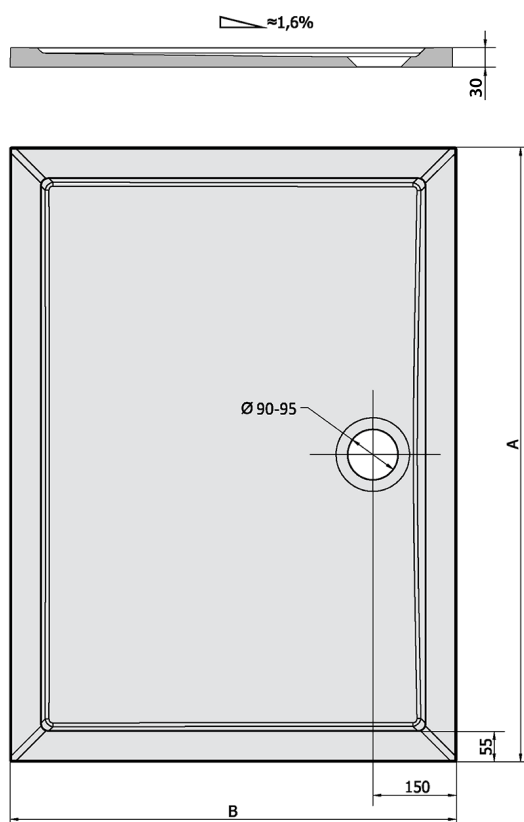

KARIA Gussmarmor-Duschwanne, Rechteck 120x90cm, weiss

Bestellcode: 49511

Größe

Länge: 1200 mm

Breite: 900 mm

Höhe: 30 mm

Eigenschaften

Farbe: Weiß

Material: Gussmarmor

Garantie: 2 Jahre

Technisches Arbeitsblatt

KARIA	kod	A	B
80x70	11091	800	700
90x70	44511	900	700
90x80	63511	900	800
100x70	71565	1000	700
100x80	45511	1000	800
100x90	51111	1000	900
110x80	46511	1100	800
110x90	59111	1100	900
120x70	47511	1200	700
120x80	48511	1200	800
120x90	49511	1200	900
120x100	26611	1200	1000