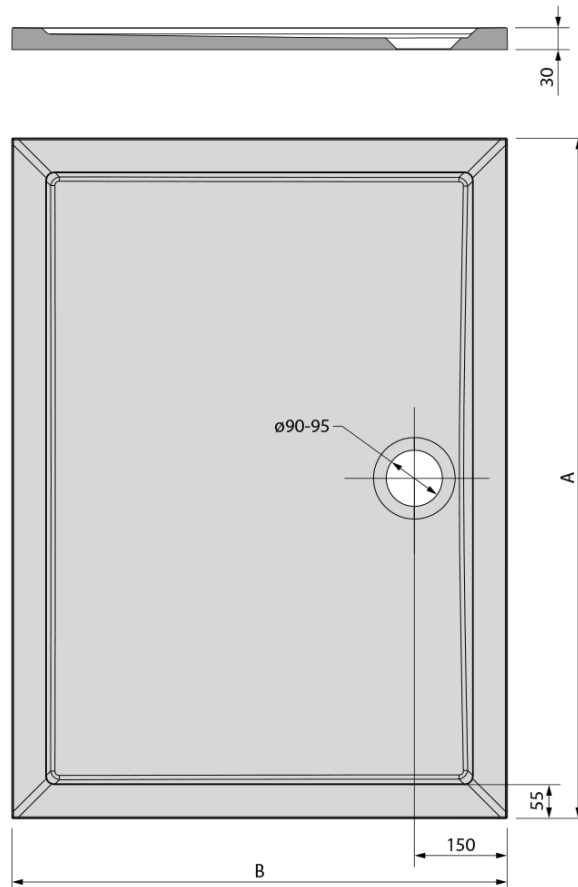

# KARIA Gussmarmor-Duschwanne, Rechteck 120x80cm, weiss

**Bestellcode:** 48511

## Größe

**Länge:** 1200 mm

**Breite:** 800 mm

**Höhe:** 30 mm

## Eigenschaften

**Farbe:** Weiß

**Material:** Gussmarmor

**Form:** Rechteckig

**Ablauf-Durchmesser:** 90 mm

**Bodenrelief  
(Oberfläche):** Glatt

**Gewicht / Stück:** 45.0 kg

**Verpackung:** 1 Stück

## Dazu empfehlen wir:

1 Stück Stutzfüße für Gussmarmor-Duschwannen (8 Stk. im Set) (Bestellcode: PV008)

KARIA Gussmarmor-Duschwanne, Rechteck  
120x80cm, weiss

Technisches Arbeitsblatt

KARIA	kod	A	B
80x70	11091	800	700
90x70	44511	900	700
90x80	63511	900	800
100x70	71565	1000	700
100x80	45511	1000	800
100x90	51111	1000	900
110x80	46511	1100	800
110x90	59111	1100	900
120x70	47511	1200	700
120x80	48511	1200	800
120x90	49511	1200	900
120x100	26611	1200	1000