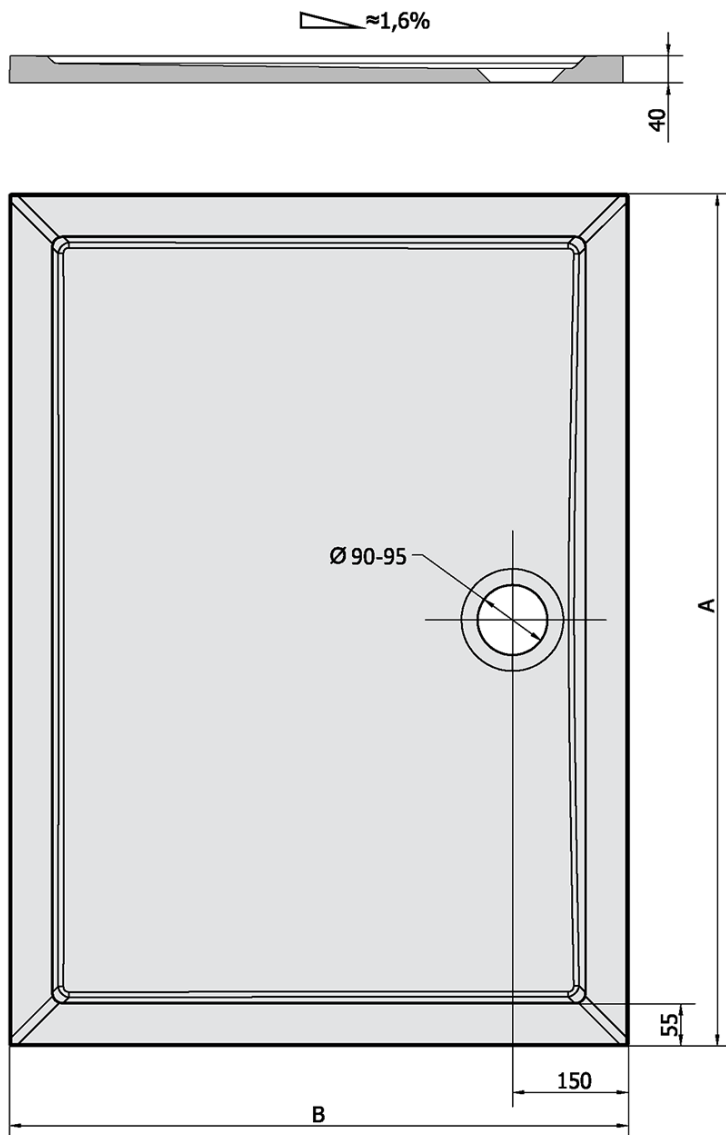

KARIA Gussmarmor-Duschwanne, Rechteck 120x80cm, weiss

Bestellcode: 48511

Grundinformation

Marke: Polysan
Serie: KLASIK

Größe

Länge: 1200 mm
Breite: 800 mm
Höhe: 40 mm

Eigenschaften

Farbe: Weiß
Material: Gussmarmor
Form: Rechteckig
Ablauf-Durchmesser: 90 mm
**Bodenrelief
(Oberfläche):** Glatt
Gewicht / Stück: 61.0 kg
Verpackung: 1 Stück
Garantie: 2 Jahre

Dazu empfehlen wir:

1 Stück Duschwannensiphon, Durch. 90mm, DN40, polierter Edelstahl Abdeckung (Bestellcode: 1711C)

1 Stück Stutzfüße für Gussmarmor-Duschwannen (8 Stk. im Set) (Bestellcode: PV008)

Technisches Arbeitsblatt

KARIA	kod	A	B
80x70	11091	800	700
90x70	44511	900	700
90x80	63511	900	800
100x70	71565	1000	700
100x80	45511	1000	800
100x90	51111	1000	900
110x80	46511	1100	800
110x90	59111	1100	900
120x70	47511	1200	700
120x80	48511	1200	800
120x90	49511	1200	900
120x100	26611	1200	1000