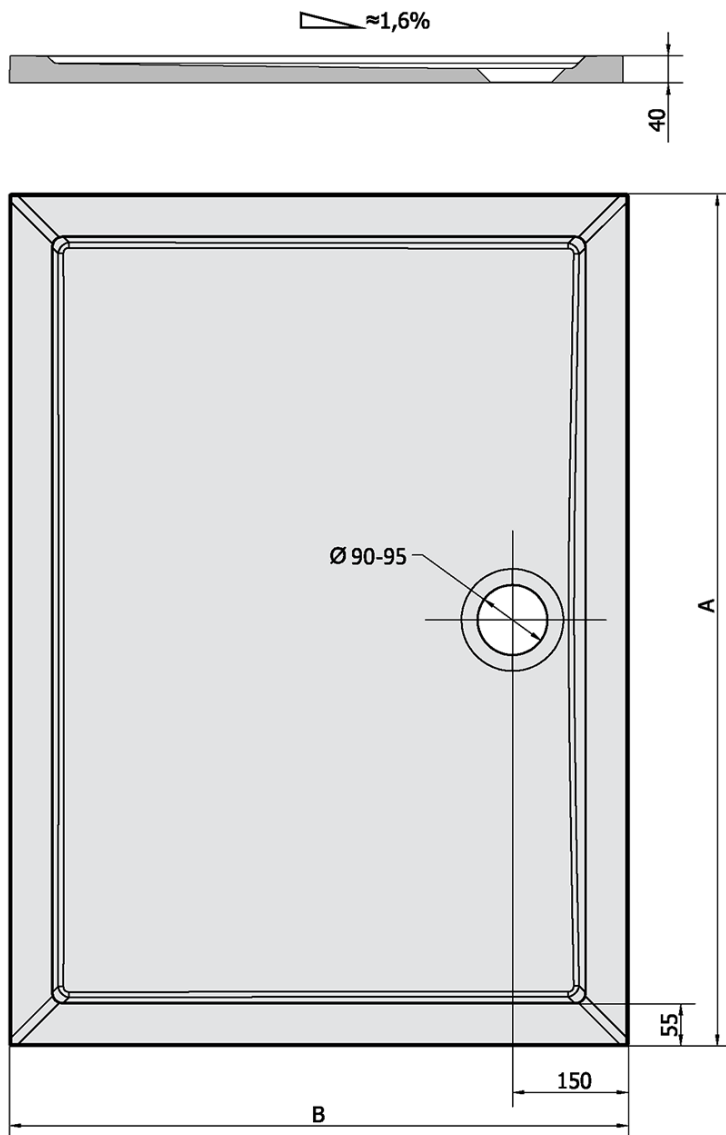

KARIA Gussmarmor-Duschwanne, Rechteck 120x80cm, weiss

Bestellcode: 48511

Grundinformation

Marke: Polysan

Serie: KLASIK

Größe

Länge: 1200 mm

Breite: 800 mm

Höhe: 40 mm

Eigenschaften

Farbe: Weiß

Material: Gussmarmor

Form: Rechteckig

Ablauf-Durchmesser: 90 mm

**Bodenrelief
(Oberfläche):** Glatt

Gewicht / Stück: 61.0 kg

Verpackung: 1 Stück

Garantie: 2 Jahre

Dazu empfehlen wir:

1 Stück Duschwannen-Siphon, durch. 90mm, DN40, Deckel aus poliertem Edelstahl (Bestellcode: 1711C)

1 Stück Stutzfüße für Gussmarmor-Duschwannen (8 Stk. im Set) (Bestellcode: PV008)

Technisches Arbeitsblatt

KARIA	kod	A	B
80x70	11091	800	700
90x70	44511	900	700
90x80	63511	900	800
100x70	71565	1000	700
100x80	45511	1000	800
100x90	51111	1000	900
110x80	46511	1100	800
110x90	59111	1100	900
120x70	47511	1200	700
120x80	48511	1200	800
120x90	49511	1200	900
120x100	26611	1200	1000