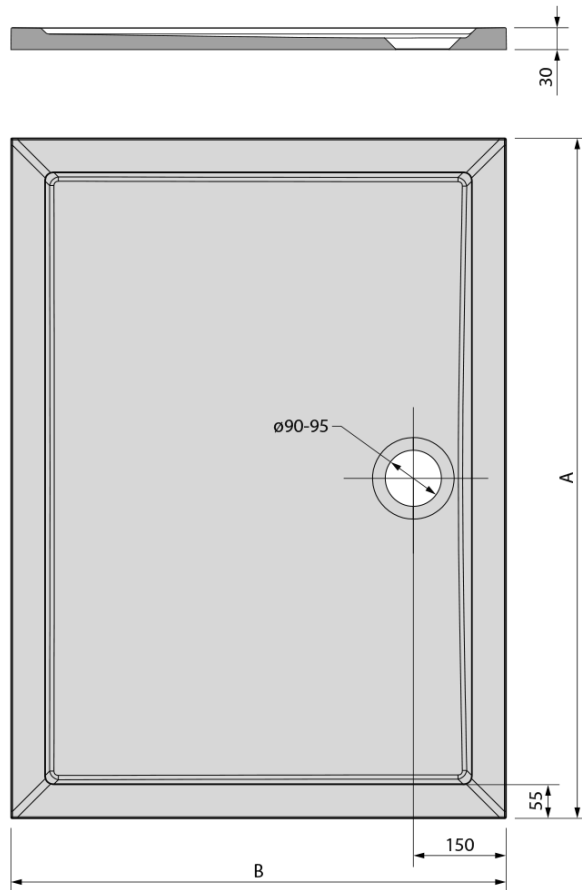

# KARIA Gussmarmor-Duschwanne, Rechteck 120x70cm, weiss

**Bestellcode:** 47511

## Größe

**Länge:** 1200 mm  
**Breite:** 700 mm  
**Höhe:** 30 mm

## Eigenschaften

**Farbe:** Weiß  
**Material:** Gussmarmor  
**Form:** Rechteckig  
**Ablauf-Durchmesser:** 90 mm  
**Bodenrelief  
(Oberfläche):** Glatt  
**Gewicht / Stück:** 33.0 kg  
**Verpackung:** 1 Stück  
**Garantie:** 2 Jahre

## Dazu empfehlen wir:

1 Stück Stutzfüße für Gussmarmor-Duschwannen (8 Stk. im Set) (Bestellcode: PV008)

KARIA Gussmarmor-Duschwanne, Rechteck  
120x70cm, weiss

Technisches Arbeitsblatt

KARIA	kod	A	B
80x70	11091	800	700
90x70	44511	900	700
90x80	63511	900	800
100x70	71565	1000	700
100x80	45511	1000	800
100x90	51111	1000	900
110x80	46511	1100	800
110x90	59111	1100	900
120x70	47511	1200	700
120x80	48511	1200	800
120x90	49511	1200	900
120x100	26611	1200	1000