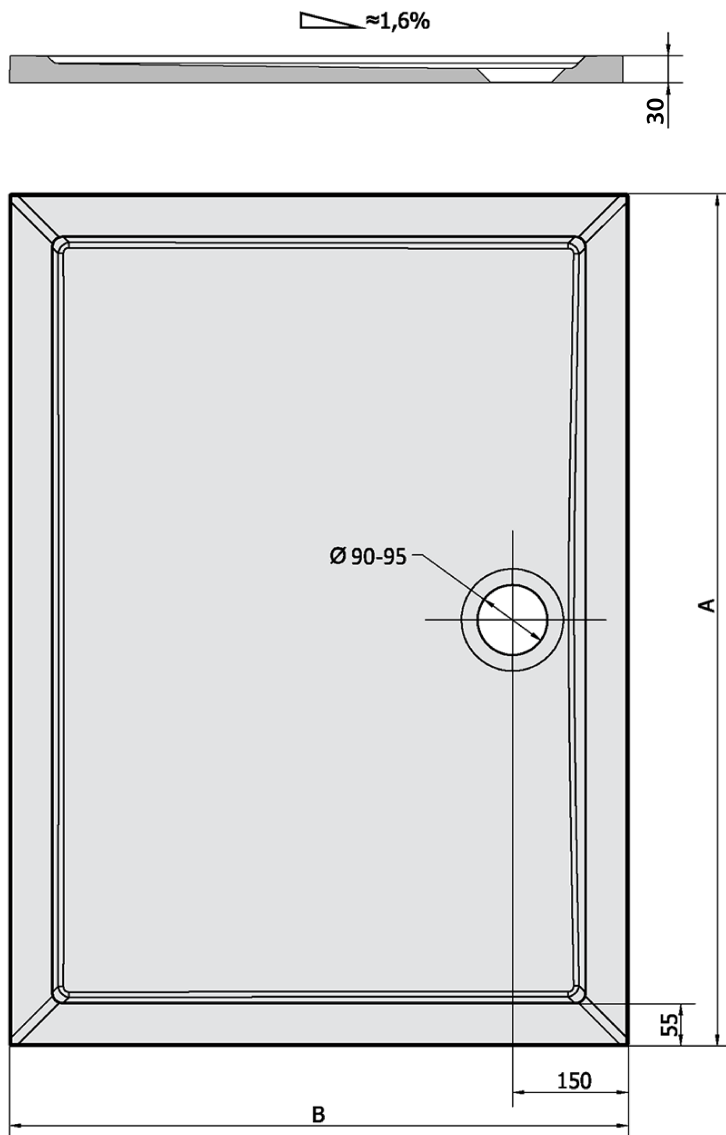

KARIA Gussmarmor-Duschwanne, Rechteck 120x70cm, weiss

Bestellcode: 47511

Grundinformation

Marke: Polysan
Serie: KLASIK

Größe

Länge: 1200 mm
Breite: 700 mm
Höhe: 30 mm

Eigenschaften

Farbe: Weiß
Material: Gussmarmor
Form: Rechteckig
Ablauf-Durchmesser: 90 mm
**Bodenrelief
(Oberfläche):** Glatt
Gewicht / Stück: 50.0 kg
Verpackung: 1 Stück
Garantie: 2 Jahre

Dazu empfehlen wir:

1 Stück Duschwannen-Siphon, durch. 90mm, DN40, Deckel aus poliertem Edelstahl (Bestellcode: 1711C)

1 Stück Stutzfüße für Gussmarmor-Duschwannen (8 Stk. im Set) (Bestellcode: PV008)

Technisches Arbeitsblatt

KARIA	kod	A	B
80x70	11091	800	700
90x70	44511	900	700
90x80	63511	900	800
100x70	71565	1000	700
100x80	45511	1000	800
100x90	51111	1000	900
110x80	46511	1100	800
110x90	59111	1100	900
120x70	47511	1200	700
120x80	48511	1200	800
120x90	49511	1200	900
120x100	26611	1200	1000