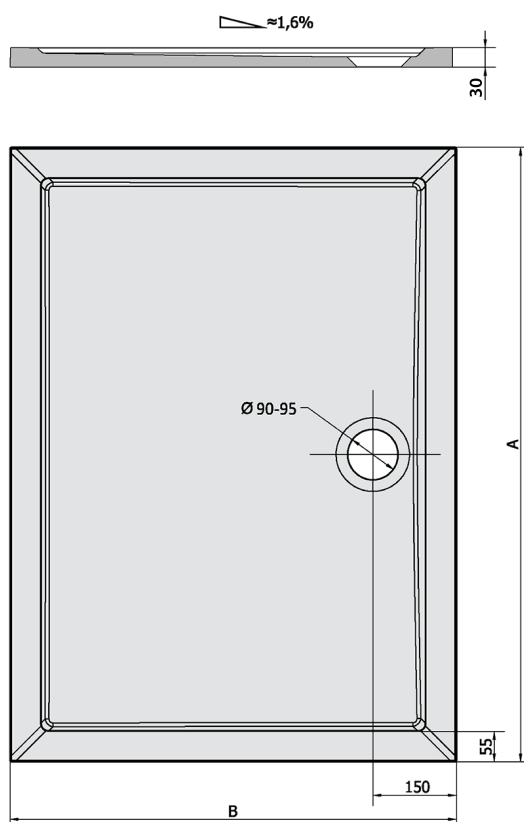

KARIA Gussmarmor-Duschwanne, Rechteck 120x70cm, weiss

Bestellcode: 47511

Größe

Länge: 1200 mm

Breite: 700 mm

Höhe: 30 mm

Eigenschaften

Farbe: Weiß

Material: Gussmarmor

Garantie: 2 Jahre

Technisches Arbeitsblatt

KARIA	kod	A	B
80x70	11091	800	700
90x70	44511	900	700
90x80	63511	900	800
100x70	71565	1000	700
100x80	45511	1000	800
100x90	51111	1000	900
110x80	46511	1100	800
110x90	59111	1100	900
120x70	47511	1200	700
120x80	48511	1200	800
120x90	49511	1200	900
120x100	26611	1200	1000