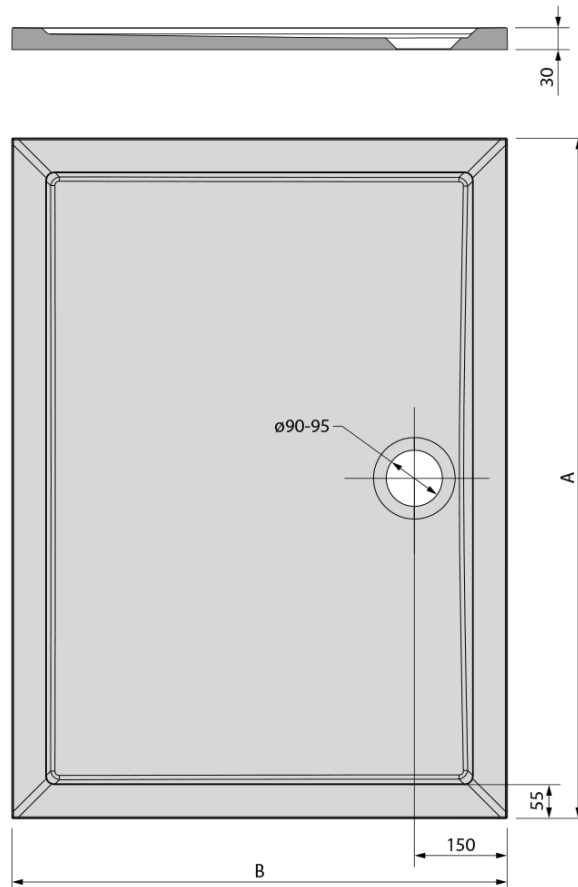

# KARIA Gussmarmor-Duschwanne, Rechteck 110x80cm, weiss

**Bestellcode:** 46511

## Größe

**Länge:** 1100 mm

**Breite:** 800 mm

**Höhe:** 30 mm

## Eigenschaften

**Farbe:** Weiß

**Material:** Gussmarmor

**Form:** Rechteckig

**Ablauf-Durchmesser:** 90 mm

**Bodenrelief  
(Oberfläche):** Glatt

**Gewicht / Stück:** 37.0 kg

**Verpackung:** 1 Stück

## Dazu empfehlen wir:

1 Stück Stutzfüße für Gussmarmor-Duschwannen (8 Stk. im Set) (Bestellcode: PV008)

KARIA Gussmarmor-Duschwanne, Rechteck  
110x80cm, weiss

Technisches Arbeitsblatt

KARIA	kod	A	B
80x70	11091	800	700
90x70	44511	900	700
90x80	63511	900	800
100x70	71565	1000	700
100x80	45511	1000	800
100x90	51111	1000	900
110x80	46511	1100	800
110x90	59111	1100	900
120x70	47511	1200	700
120x80	48511	1200	800
120x90	49511	1200	900
120x100	26611	1200	1000