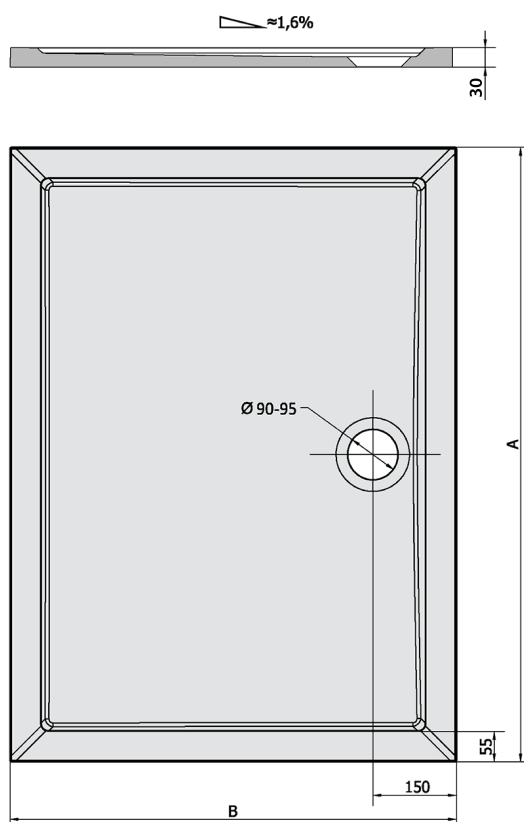

KARIA Gussmarmor-Duschwanne, Rechteck 110x80cm, weiss

Bestellcode: 46511

Größe

Länge: 1100 mm

Breite: 800 mm

Höhe: 30 mm

Eigenschaften

Farbe: Weiß

Material: Gussmarmor

Garantie: 2 Jahre

Technisches Arbeitsblatt

KARIA	kod	A	B
80x70	11091	800	700
90x70	44511	900	700
90x80	63511	900	800
100x70	71565	1000	700
100x80	45511	1000	800
100x90	51111	1000	900
110x80	46511	1100	800
110x90	59111	1100	900
120x70	47511	1200	700
120x80	48511	1200	800
120x90	49511	1200	900
120x100	26611	1200	1000