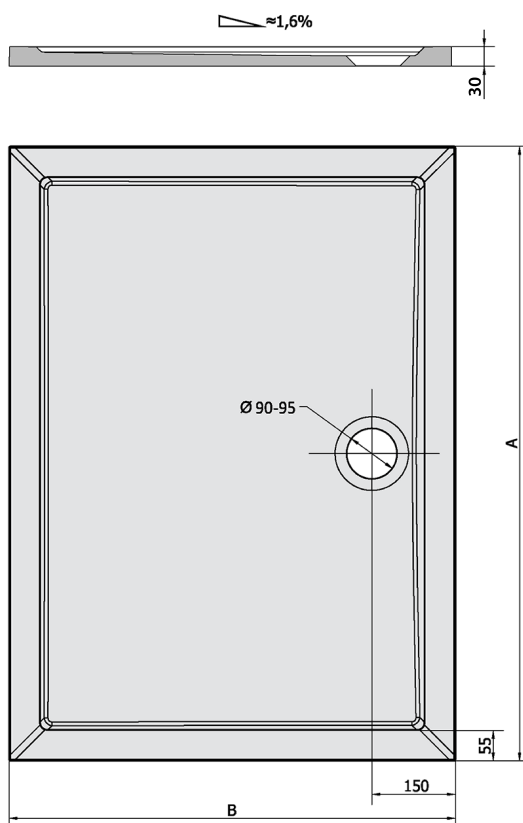

# KARIA Gussmarmor-Duschwanne, Rechteck 110x80cm, weiss

Bestellcode: 46511

## Größe

Länge: 1100 mm

Breite: 800 mm

Höhe: 30 mm

## Technisches Arbeitsblatt

KARIA	kod	A	B
80x70	11091	800	700
90x70	44511	900	700
90x80	63511	900	800
100x70	71565	1000	700
100x80	45511	1000	800
100x90	51111	1000	900
110x80	46511	1100	800
110x90	59111	1100	900
120x70	47511	1200	700
120x80	48511	1200	800
120x90	49511	1200	900
120x100	26611	1200	1000