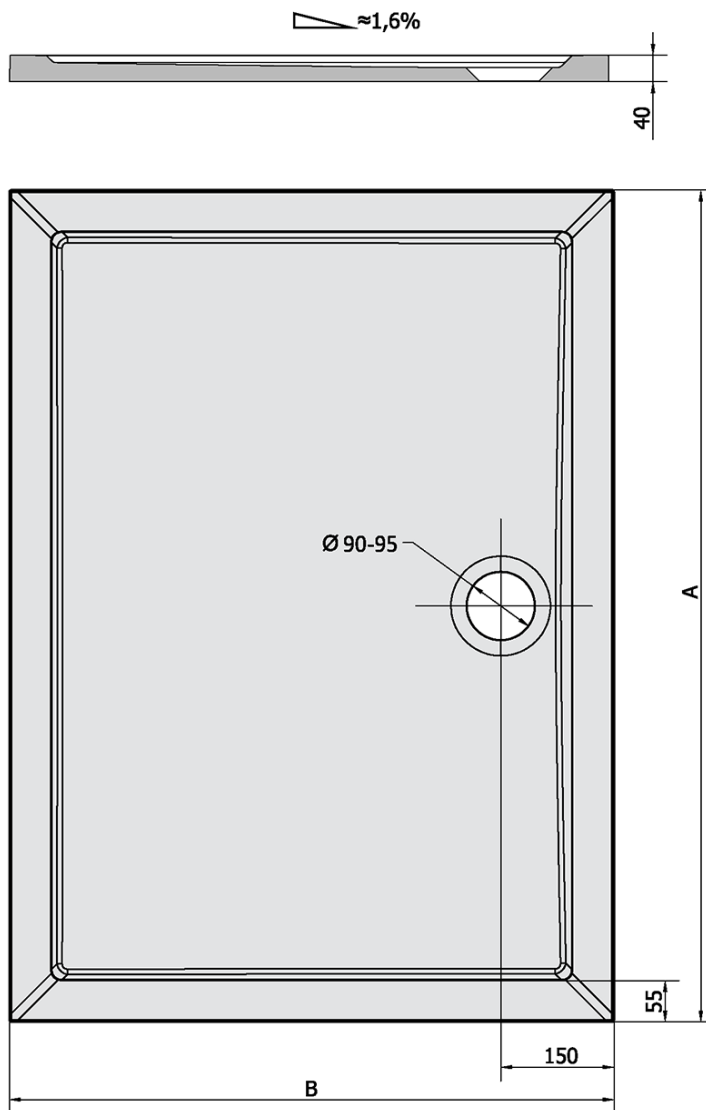

# KARIA Gussmarmor-Duschwanne, Rechteck 100x80cm, weiss

**Bestellcode:** 45511

## Größe

**Länge:** 1000 mm

**Breite:** 800 mm

**Höhe:** 40 mm

## Eigenschaften

**Farbe:** Weiß

**Material:** Gussmarmor

**Form:** Rechteckig

**Ablauf-Durchmesser:** 90 mm

**Bodenrelief  
(Oberfläche):** Glatt

**Gewicht / Stück:** 46.0 kg

**Verpackung:** 1 Stück

KARIA	kod	A	B
80x70	11091	800	700
90x70	44511	900	700
90x80	63511	900	800
100x70	71565	1000	700
100x80	45511	1000	800
100x90	51111	1000	900
110x80	46511	1100	800
110x90	59111	1100	900
120x70	47511	1200	700
120x80	48511	1200	800
120x90	49511	1200	900
120x100	26611	1200	1000