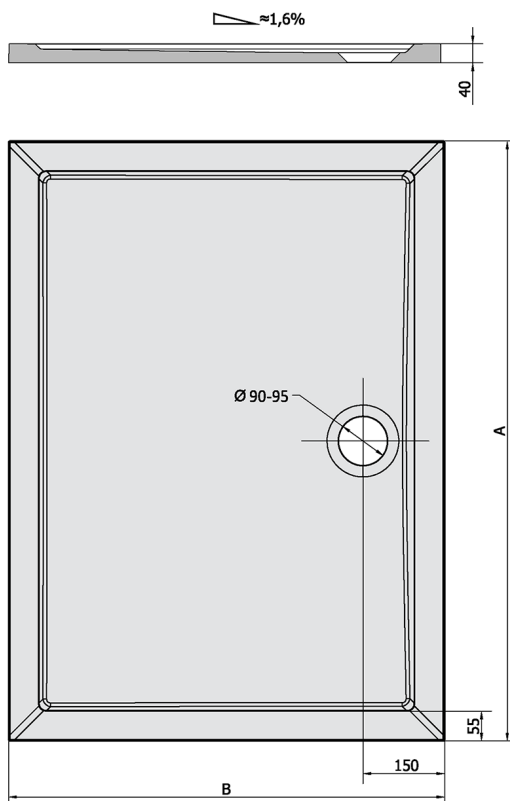

KARIA Gussmarmor-Duschwanne, Rechteck 100x80cm, weiss

Bestellcode: 45511

Größe

Länge: 1000 mm

Breite: 800 mm

Höhe: 40 mm

Eigenschaften

Farbe: Weiß

Material: Gussmarmor

Garantie: 2 Jahre

Technisches Arbeitsblatt

KARIA	kod	A	B
80x70	11091	800	700
90x70	44511	900	700
90x80	63511	900	800
100x70	71565	1000	700
100x80	45511	1000	800
100x90	51111	1000	900
110x80	46511	1100	800
110x90	59111	1100	900
120x70	47511	1200	700
120x80	48511	1200	800
120x90	49511	1200	900
120x100	26611	1200	1000