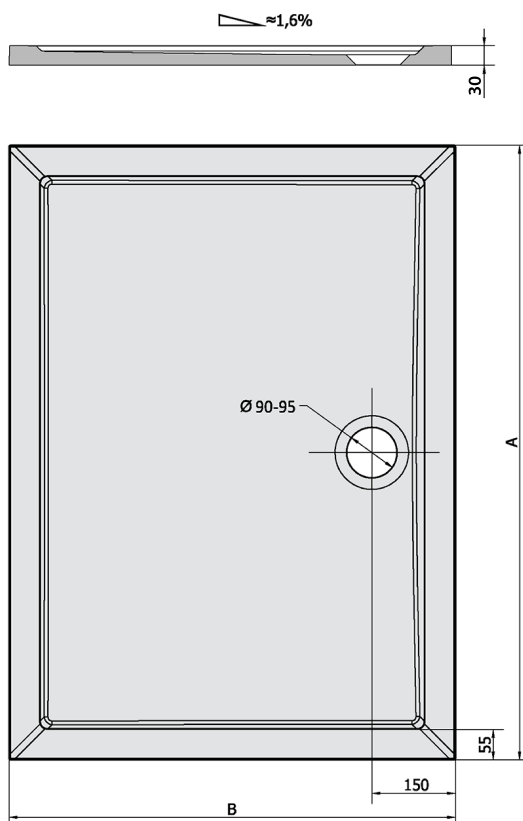

KARIA Gussmarmor-Duschwanne, Rechteck 90x70cm, weiss

Bestellcode: 44511

Größe

Länge: 900 mm

Breite: 700 mm

Höhe: 30 mm

Eigenschaften

Farbe: Weiß

Material: Gussmarmor

Garantie: 2 Jahre

Technisches Arbeitsblatt

KARIA	kod	A	B
80x70	11091	800	700
90x70	44511	900	700
90x80	63511	900	800
100x70	71565	1000	700
100x80	45511	1000	800
100x90	51111	1000	900
110x80	46511	1100	800
110x90	59111	1100	900
120x70	47511	1200	700
120x80	48511	1200	800
120x90	49511	1200	900
120x100	26611	1200	1000