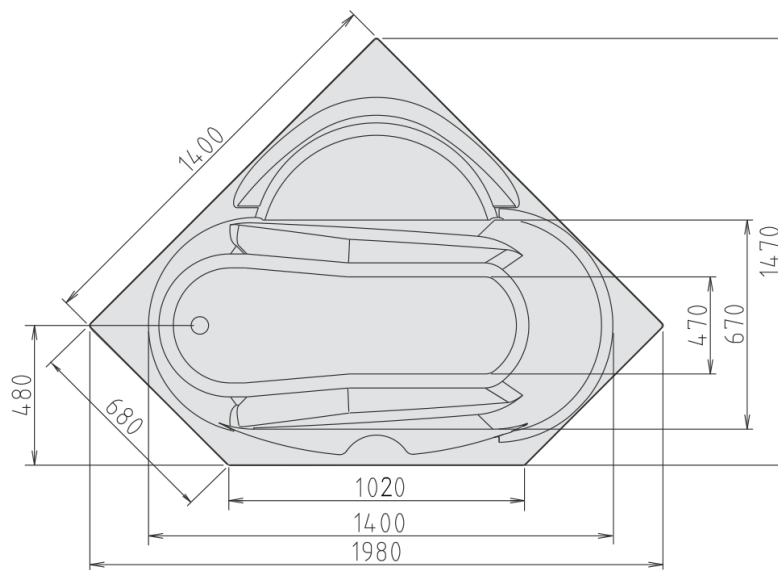

Technisches Arbeitsblatt