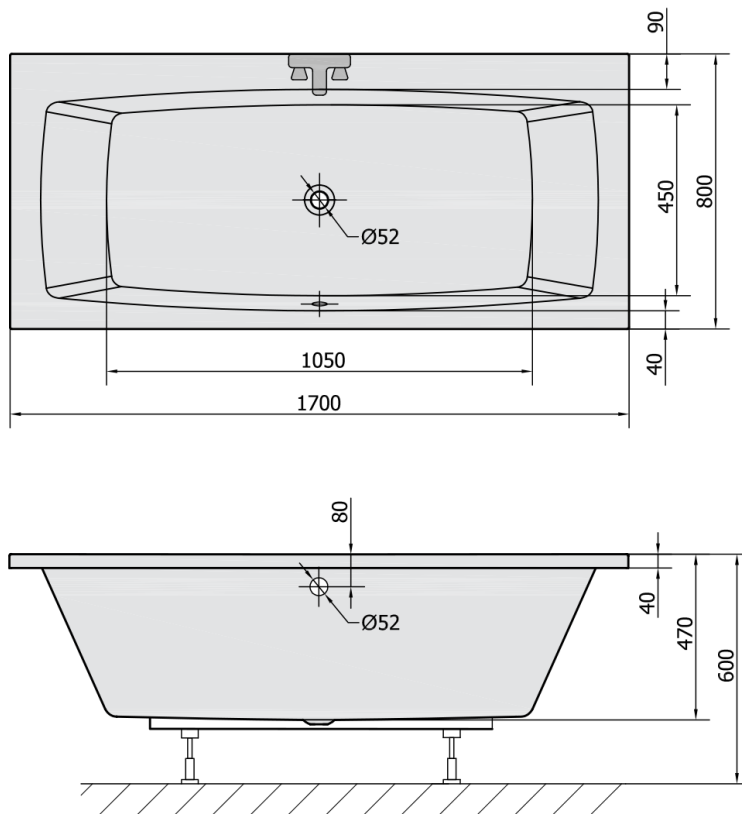

KVADRA Rechteckwanne 170x80x47cm, weiß

Bestellcode: 18611

Größe

Länge: 1700 mm
 Breite: 800 mm
 Höhe: 470 mm
 Umfang: 250 l

Eigenschaften

Farbe: Weiß
 Material: Acrylic
 Garantie: 10 Jahre

Technisches Arbeitsblatt

VOLUME 250L