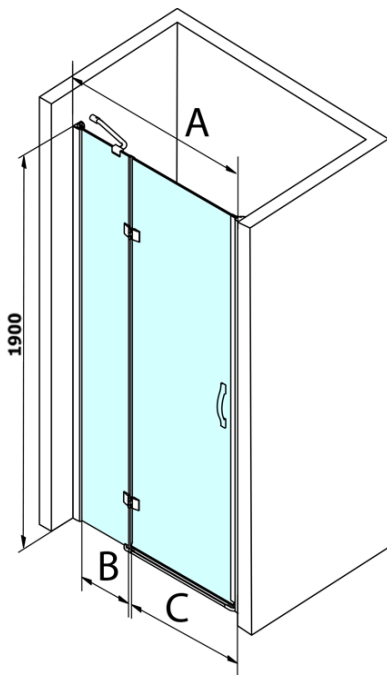

Bestellcode: GL1211

Grundinformation

Marke: Gelco
Serie: LEGRO

Größe

Breite: 1100 mm
Höhe: 1900 mm

Eigenschaften

Farbenprofil: Chrom - Poliertem Aluminium
Form: Nischetür
Öffnungsarten: Öffnungstür einflügelig
Richtung der Öffnung: Universelle
Eingangsbreite: 600 mm
Glasfarbe: Klarglas
Glasbehandlung: Coatedglas
Glasdicke: 8 mm
Einbaubreite ab: 1080 mm
Einbaubreite bis zu: 1120 mm
Eigenschaften: Rahmenloses Design
Gewicht / Stück: 40.0 kg
Verpackung: 1 Stück
Garantie: 3 Jahre

Ersatzteile

LEGRO Satz vertikaler Dichtungen für 8 mm Glas, 1900 mm (Bestellcode: NDGL03)
LEGRO Satz vertikaler Dichtungen für 6 mm Glas, 1900 mm (Bestellcode: NDGL06)
LEGRO Magnetdichtungssatz für Türen mit fester Wand, 1900mm (Bestellcode: NDGL05)
LEGRO-ONE Untere Dichtung für Flachglas 6mm, Länge 1000mm (Bestellcode: NDGOL01)
Griff Standard für LEGRO, SIGMA, AG und ONE Duschtrennung, Paar, Chrom (Bestellcode: NDGLMADLO)

Technisches Arbeitsblatt

MODEL	A	B	C
GL1280	780-820	215	500
GL1290	880-920	215	600
GL1210	980-1020	315	600
GL1211	1080-1120	415	600
GL1212	1180-1220	515	600