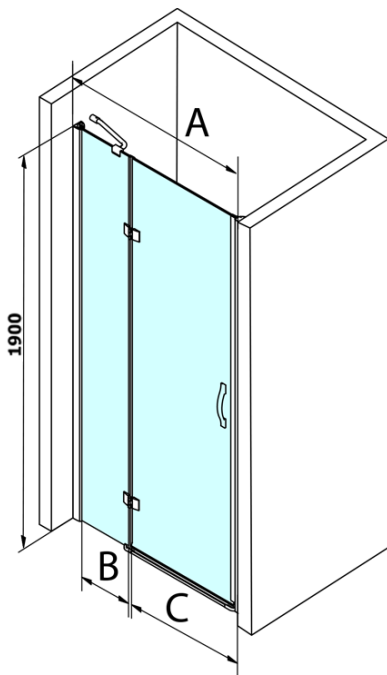

Bestellcode: GL1211

Grundinformation

Marke: Gelco
Serie: LEGRO

Größe

Breite: 1100 mm
Höhe: 1900 mm

Eigenschaften

Farbenprofil: Chrom - Poliertem Aluminium
Form: Nischetür
Öffnungsarten: Öffnungstür einflügelig
Richtung der Öffnung: Universelle
Eingangsbreite: 600 mm
Glasfarbe: Klarglas
Glasbehandlung: Coatedglas
Glasdicke: 8 mm
Einbaubreite ab: 1080 mm
Einbaubreite bis zu: 1120 mm
Eigenschaften: Rahmenloses Design
Gewicht / Stück: 40.0 kg
Verpackung: 1 Stück
Garantie: 3 Jahre

Ersatzteile

Satz Vertikale Dichtung für Glas 8mm (Bestellcode: NDGL03)

Satz vertikale Dichtung für Glas 6mm (Bestellcode: NDGL06)

Satz 45° Magnet Dichtung für Glas 6/8mm, 1900mm (Bestellcode: NDGL05)

Untere Dichtung für Tür, Glas 6mm, 1000mm (Bestellcode: NDGOL01)

Griff Standard für LEGRO, SIGMA, AG und ONE Duschatrennung, Paar, Chrom (Bestellcode: NDGLMADLO)

Technisches Arbeitsblatt

MODEL	A	B	C
GL1280	780-820	215	500
GL1290	880-920	215	600
GL1210	980-1020	315	600
GL1211	1080-1120	415	600
GL1212	1180-1220	515	600