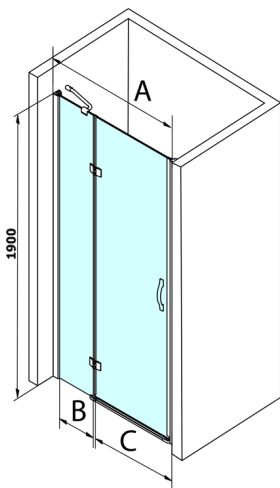

LEGRO Duschtür für Nische 1100mm, Klarglas

Bestellcode: GL1211

Größe

Breite: 1100 mm

Höhe: 1900 mm

Eigenschaften

Garantie: 3 Jahre

Technisches Arbeitsblatt

MODEL	A	B	C
GL1280	780-820	215	500
GL1290	880-920	215	600
GL1210	980-1020	315	600
GL1211	1080-1120	415	600
GL1212	1180-1220	515	600