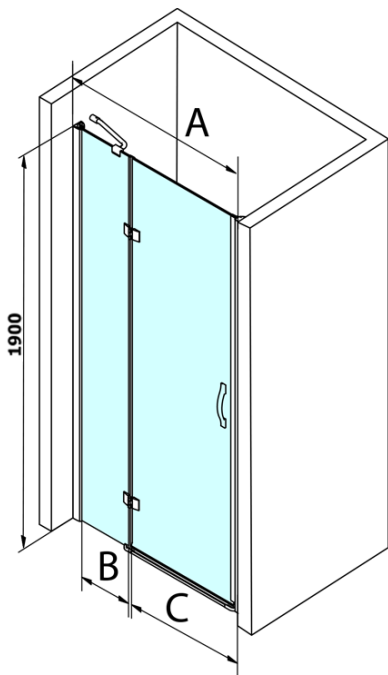

## Größe

**Breite:** 1000 mm  
**Höhe:** 1900 mm

## Eigenschaften

**Farbenprofil:** Chrom - Poliertem Aluminium  
**Form:** Nischetür  
**Öffnungsarten:** Öffnungstür einflügelig  
**Richtung der Öffnung:** Universelle  
**Eingangsbreite:** 600 mm  
**Glasfarbe:** Klarglas  
**Glasbehandlung:** Coatedglas  
**Glasdicke:** 8 mm  
**Einbaubreite ab:** 980 mm  
**Einbaubreite bis zu:** 1020 mm  
**Eigenschaften:** Rahmenloses Design  
**Gewicht / Stück:** 36.5 kg  
**Verpackung:** 1 Stück  
**Garantie:** 3 Jahre

## Ersatzteile

Satz Vertikale Dichtung für Glas 8mm (Bestellcode: NDGL03)

Satz vertikale Dichtung für Glas 6mm (Bestellcode: NDGL06)

Satz 45° Magnet Dichtung für Glas 6/8mm, 1900mm (Bestellcode: NDGL05)

Untere Dichtung für Tür, Glas 6mm, 1000mm (Bestellcode: NDGOL01)

Griff Standard für LEGRO, SIGMA, AG und ONE Duschatrennung, Paar, Chrom (Bestellcode: NDGLMADLO)

Technisches Arbeitsblatt

MODEL	A	B	C
GL1280	780-820	215	500
GL1290	880-920	215	600
GL1210	980-1020	315	600
GL1211	1080-1120	415	600
GL1212	1180-1220	515	600