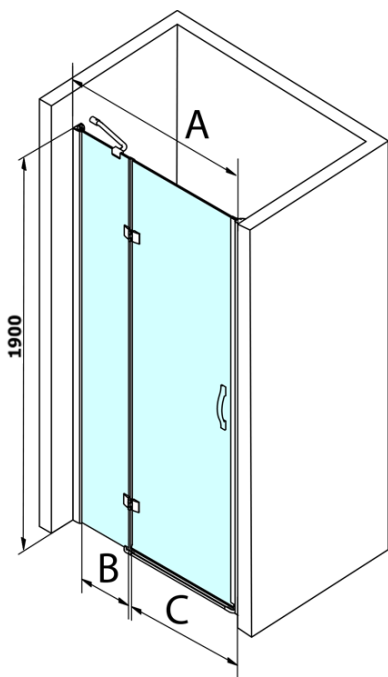

Bestellcode: GL1210

Grundinformation

Marke: Gelco
Serie: LEGRO

Größe

Breite: 1000 mm
Höhe: 1900 mm

Eigenschaften

Farbenprofil: Chrom - Poliertem Aluminium
Form: Nischetür
Öffnungsarten: Öffnungstür einflügelig
Richtung der Öffnung: Universelle
Eingangsbreite: 600 mm
Glasfarbe: Klarglas
Glasbehandlung: Coatedglas
Glasdicke: 8 mm
Einbaubreite ab: 980 mm
Einbaubreite bis zu: 1020 mm
Eigenschaften: Rahmenloses Design
Gewicht / Stück: 36.5 kg
Verpackung: 1 Stück
Garantie: 3 Jahre

Ersatzteile

LEGRO Satz vertikaler Dichtungen für 8 mm Glas, 1900 mm (Bestellcode: NDGL03)
LEGRO Satz vertikaler Dichtungen für 6 mm Glas, 1900 mm (Bestellcode: NDGL06)
LEGRO Magnetdichtungssatz für Türen mit fester Wand, 1900mm (Bestellcode: NDGL05)
LEGRO-ONE Untere Dichtung für Flachglas 6mm, Länge 1000mm (Bestellcode: NDGOL01)
Griff Standard für LEGRO, SIGMA, AG und ONE Duschtrennung, Paar, Chrom (Bestellcode: NDGLMADLO)

Technisches Arbeitsblatt

MODEL	A	B	C
GL1280	780-820	215	500
GL1290	880-920	215	600
GL1210	980-1020	315	600
GL1211	1080-1120	415	600
GL1212	1180-1220	515	600