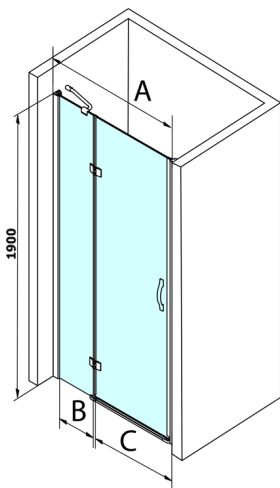

LEGRO Duschtür für Nische 1000mm, Klarglas

Bestellcode: GL1210

Größe

Breite: 1000 mm

Höhe: 1900 mm

Eigenschaften

Garantie: 3 Jahre

Technisches Arbeitsblatt

MODEL	A	B	C
GL1280	780-820	215	500
GL1290	880-920	215	600
GL1210	980-1020	315	600
GL1211	1080-1120	415	600
GL1212	1180-1220	515	600