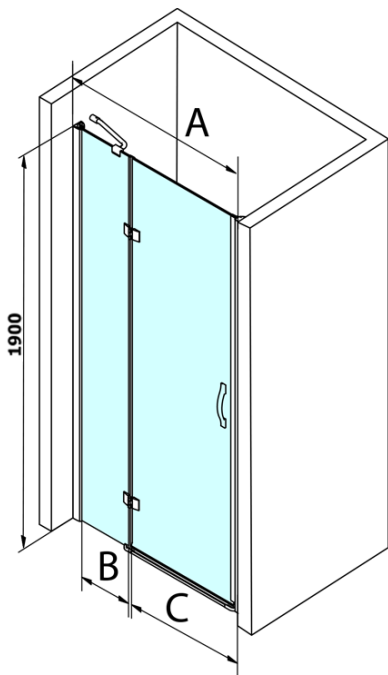

Bestellcode: GL1290

Grundinformation

Marke: Gelco
Serie: LEGRO

Größe

Breite: 900 mm
Höhe: 1900 mm

Eigenschaften

Farbenprofil: Chrom - Poliertem Aluminium
Form: Nischetür
Öffnungsarten: Öffnungstür einflügelig
Richtung der Öffnung: Universelle
Eingangsbreite: 600 mm
Glasfarbe: Klarglas
Glasbehandlung: Coatedglas
Glasdicke: 8 mm
Einbaubreite ab: 880 mm
Einbaubreite bis zu: 920 mm
Eigenschaften: Rahmenloses Design
Gewicht / Stück: 32.5 kg
Verpackung: 1 Stück
Garantie: 3 Jahre

Ersatzteile

Satz Vertikale Dichtung für Glas 8mm (Bestellcode: NDGL03)

Satz vertikale Dichtung für Glas 6mm (Bestellcode: NDGL06)

Satz 45° Magnet Dichtung für Glas 6/8mm, 1900mm (Bestellcode: NDGL05)

Untere Dichtung für Tür, Glas 6mm, 1000mm (Bestellcode: NDGOL01)

Griff Standard für LEGRO, SIGMA, AG und ONE Duschatrennung, Paar, Chrom (Bestellcode: NDGLMADLO)

Technisches Arbeitsblatt

MODEL	A	B	C
GL1280	780-820	215	500
GL1290	880-920	215	600
GL1210	980-1020	315	600
GL1211	1080-1120	415	600
GL1212	1180-1220	515	600