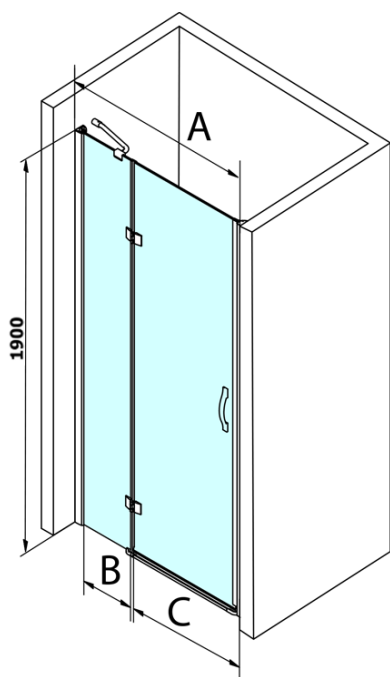

Bestellcode: GL1280

Grundinformation

Marke: Gelco
Serie: LEGRO

Größe

Breite: 800 mm
Höhe: 1900 mm

Eigenschaften

Farbenprofil: Chrom - Poliertem Aluminium
Form: Nischetür
Öffnungsarten: Öffnungstür einflügelig
Richtung der Öffnung: Universelle
Eingangsbreite: 500 mm
Glasfarbe: Klarglas
Glasbehandlung: Coatedglas
Glasdicke: 8 mm
Einbaubreite ab: 780 mm
Einbaubreite bis zu: 820 mm
Eigenschaften: Rahmenloses Design
Gewicht / Stück: 29.0 kg
Verpackung: 1 Stück
Garantie: 3 Jahre

Ersatzteile

LEGRO Satz vertikaler Dichtungen für 8 mm Glas, 1900 mm (Bestellcode: NDGL03)
LEGRO Satz vertikaler Dichtungen für 6 mm Glas, 1900 mm (Bestellcode: NDGL06)
LEGRO Magnetdichtungssatz für Türen mit fester Wand, 1900mm (Bestellcode: NDGL05)
LEGRO-ONE Untere Dichtung für Flachglas 6mm, Länge 1000mm (Bestellcode: NDGOL01)
Griff Standard für LEGRO, SIGMA, AG und ONE Duschtrennung, Paar, Chrom (Bestellcode: NDGLMADLO)

Technisches Arbeitsblatt

MODEL	A	B	C
GL1280	780-820	215	500
GL1290	880-920	215	600
GL1210	980-1020	315	600
GL1211	1080-1120	415	600
GL1212	1180-1220	515	600