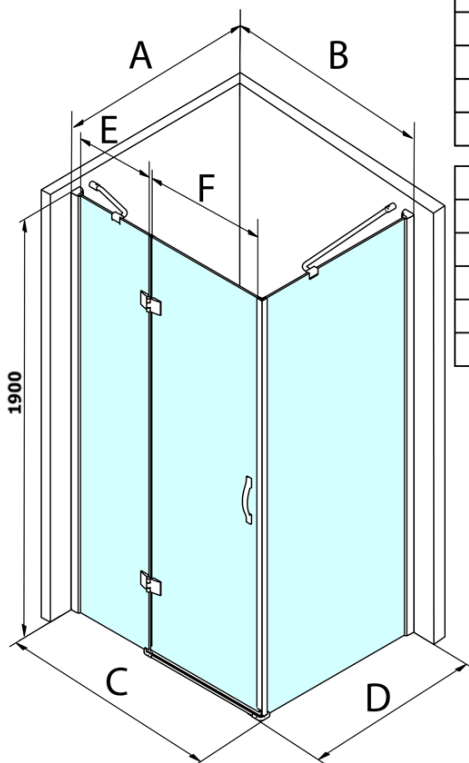

Bestellcode: GL5690

Grundinformation

Marke: Gelco
Serie: LEGRO

Größe

Höhe: 1900 mm
Tiefe: 900 mm

Eigenschaften

Farbenprofil: Chrom - Poliertem Aluminium
Form: Seitenwand freistehend
Glasfarbe: Klarglas
Glasbehandlung: Coatedglas
Glasdicke: 8 mm
Gewicht / Stück: 37.0 kg
Verpackung: 1 Stück
Garantie: 3 Jahre

Ersatzteile

LEGRO Satz vertikaler Dichtungen für 8 mm Glas, 1900 mm (Bestellcode: NDGL03)

Technisches Arbeitsblatt

MODEL	B	C	E	F
GL1190	875-895	880-900	220	600
GL1110	975-995	980-1000	320	600
GL1111	1075-1095	1080-1100	420	600
GL1112	1175-1195	1180-1200	520	600