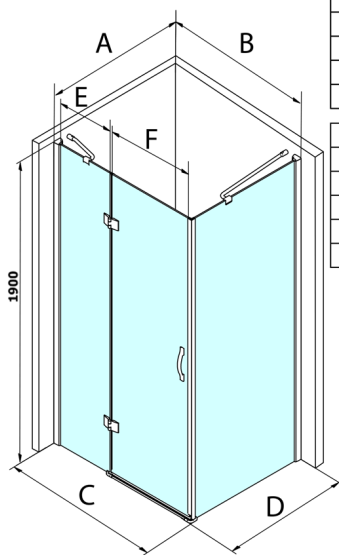

LEGRO Seitenwand 900mm, Klarglas

Bestellcode: GL5690

Größe

Höhe: 1900 mm

Tiefe: 900 mm

Eigenschaften

Garantie: 3 Jahre

Technisches Arbeitsblatt

MODEL	B	C	E	F
GL1190	875-895	880-900	220	600
GL1110	975-995	980-1000	320	600
GL1111	1075-1095	1080-1100	420	600
GL1112	1175-1195	1180-1200	520	600

MODEL	A	D
GL5670	671-691	680-700
GL5680	771-791	780-800
GL5690	871-891	880-900
GL5610	971-991	980-1000
GL5612	1171-1191	1180-1200