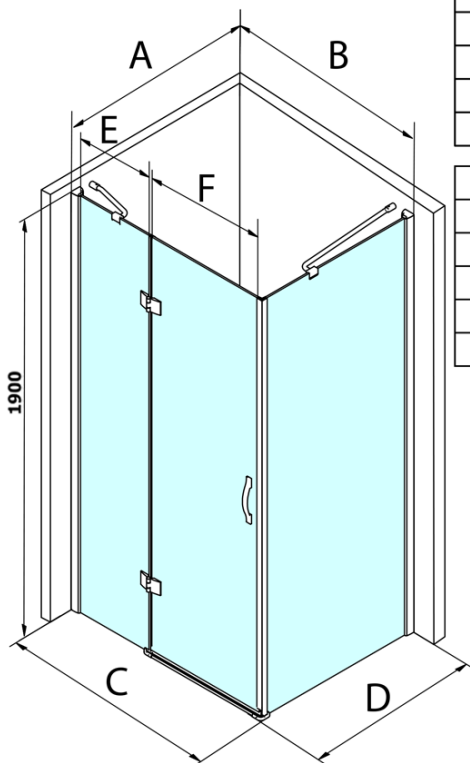

## Größe

**Höhe:** 1900 mm  
**Tiefe:** 800 mm

## Eigenschaften

**Farbenprofil:** Chrom - Poliertem Aluminium  
**Form:** Seitenwand freistehend  
**Glasfarbe:** Klarglas  
**Glasbehandlung:** Coatedglas  
**Glasdicke:** 8 mm  
**Gewicht / Stück:** 33.0 kg  
**Verpackung:** 1 Stück  
**Garantie:** 3 Jahre

## Ersatzteile

LEGRO Satz vertikaler Dichtungen für 8 mm Glas, 1900 mm (Bestellcode: NDGL03)

Technisches Arbeitsblatt

MODEL	B	C	E	F
GL1190	875-895	880-900	220	600
GL1110	975-995	980-1000	320	600
GL1111	1075-1095	1080-1100	420	600
GL1112	1175-1195	1180-1200	520	600