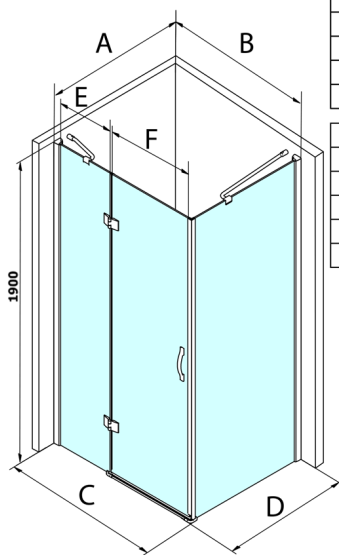

LEGRO Seitenwand 800mm, Klarglas

Bestellcode: GL5680

Größe

Höhe: 1900 mm

Tiefe: 800 mm

Eigenschaften

Garantie: 3 Jahre

Technisches Arbeitsblatt

MODEL	B	C	E	F
GL1190	875-895	880-900	220	600
GL1110	975-995	980-1000	320	600
GL1111	1075-1095	1080-1100	420	600
GL1112	1175-1195	1180-1200	520	600

MODEL	A	D
GL5670	671-691	680-700
GL5680	771-791	780-800
GL5690	871-891	880-900
GL5610	971-991	980-1000
GL5612	1171-1191	1180-1200