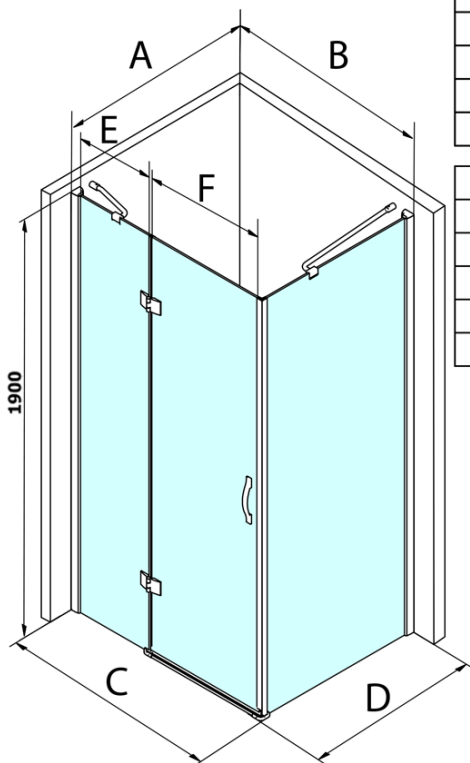

## Größe

**Breite:** 1000 mm  
**Höhe:** 1900 mm

## Eigenschaften

**Farbenprofil:** Chrom - Poliertem Aluminium  
**Öffnungsarten:** Öffnungstür einflügelig  
**Glasfarbe:** Klarglas  
**Glasbehandlung:** Coatedglas  
**Glasdicke:** 8 mm  
**Gewicht / Stück:** 36.0 kg  
**Verpackung:** 1 Stück  
**Garantie:** 3 Jahre

## Ersatzteile

LEGRO Satz vertikaler Dichtungen für 8 mm Glas, 1900 mm (Bestellcode: NDGL03)

LEGRO Satz vertikaler Dichtungen für 6 mm Glas, 1900 mm (Bestellcode: NDGL06)

LEGRO Magnetdichtungssatz für Türen mit fester Wand, 1900mm (Bestellcode: NDGL05)

LEGRO-ONE Untere Dichtung für Flachglas 6mm, Länge 1000mm (Bestellcode: NDGOL01)

Griff Standard für LEGRO, SIGMA, AG und ONE Duschatrennung, Paar, Chrom (Bestellcode: NDGLMADLO)

Technisches Arbeitsblatt