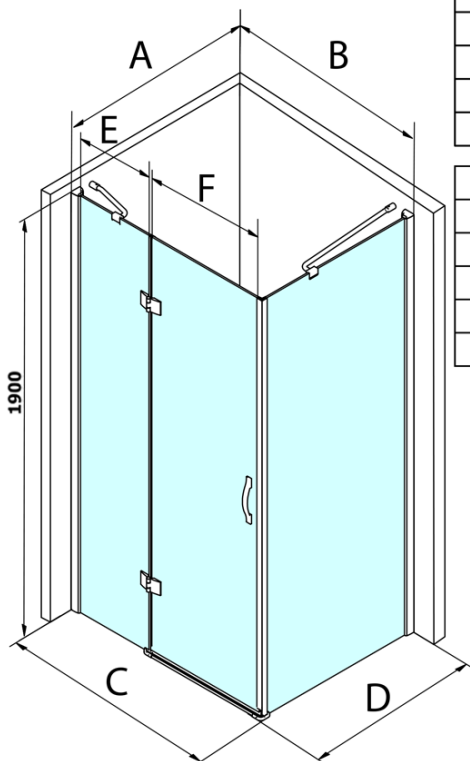

Bestellcode: GL1110

Grundinformation

Marke: Gelco
Serie: LEGRO

Größe

Breite: 1000 mm
Höhe: 1900 mm

Eigenschaften

Farbenprofil: Chrom - Poliertem Aluminium
Öffnungsarten: Öffnungstür einflügelig
Glasfarbe: Klarglas
Glasbehandlung: Coatedglas
Glasdicke: 8 mm
Gewicht / Stück: 36.0 kg
Verpackung: 1 Stück
Garantie: 3 Jahre

Ersatzteile

LEGRO Satz vertikaler Dichtungen für 8 mm Glas, 1900 mm (Bestellcode: NDGL03)

LEGRO Satz vertikaler Dichtungen für 6 mm Glas, 1900 mm (Bestellcode: NDGL06)

LEGRO Magnetdichtungssatz für Türen mit fester Wand, 1900mm (Bestellcode: NDGL05)

LEGRO-ONE Untere Dichtung für Flachglas 6mm, Länge 1000mm (Bestellcode: NDGOL01)

Griff Standard für LEGRO, SIGMA, AG und ONE Duschatrennung, Paar, Chrom (Bestellcode: NDGLMADLO)

Technisches Arbeitsblatt